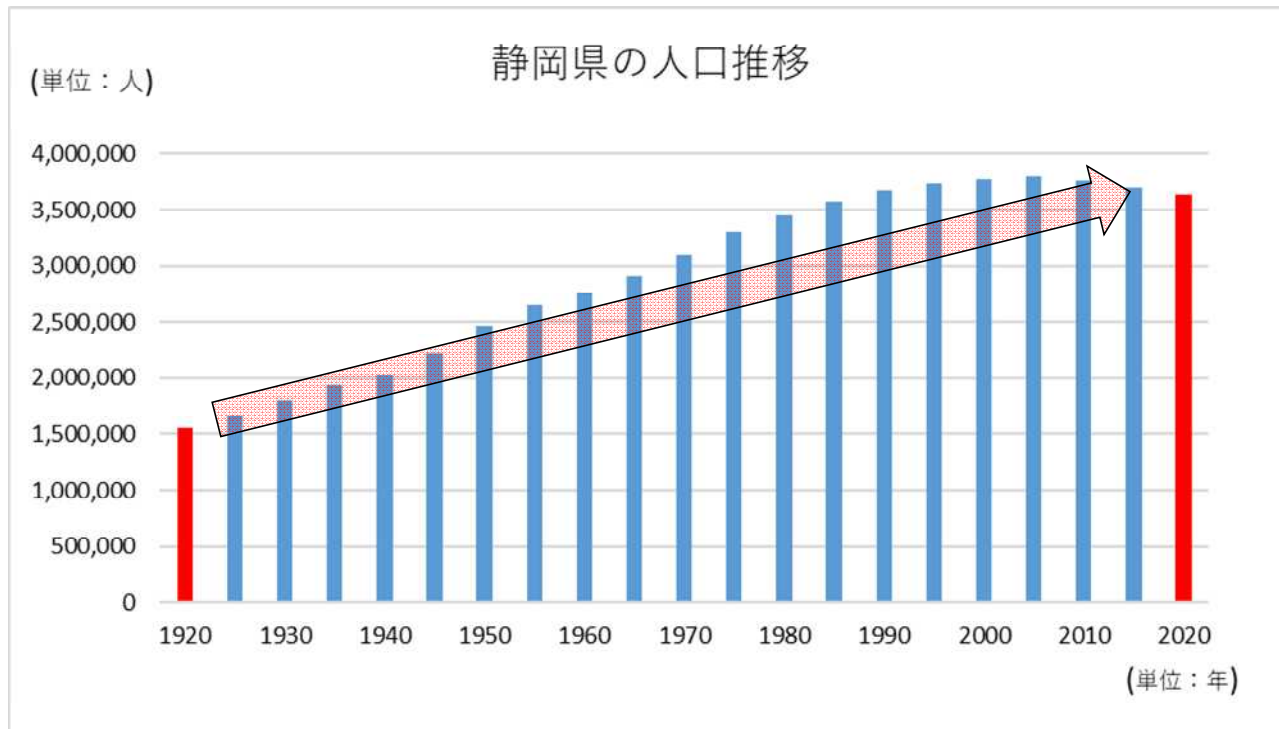

静岡県ってどんなところ？

皆さんが住んでいる静岡県って
どんなところだろう？
静岡県のじまんはなんだろう？

統計クイズ

～静岡県の人人口～

クイズ 静岡県の人

<クイズ1>

静岡県の人口は100年間（1920年から2020年）で何倍に増えたでしょう？

- ① 約1.5倍
- ② 約2.3倍
- ③ 約5.5倍

～正解～

② 約2.3倍

静岡県の人口は、
2005年をピークに
減少しているよ！

出典：国勢調査より作成

統計クイズ

～静岡県のみまん～

クイズ 静岡県のじまん

<クイズ2>