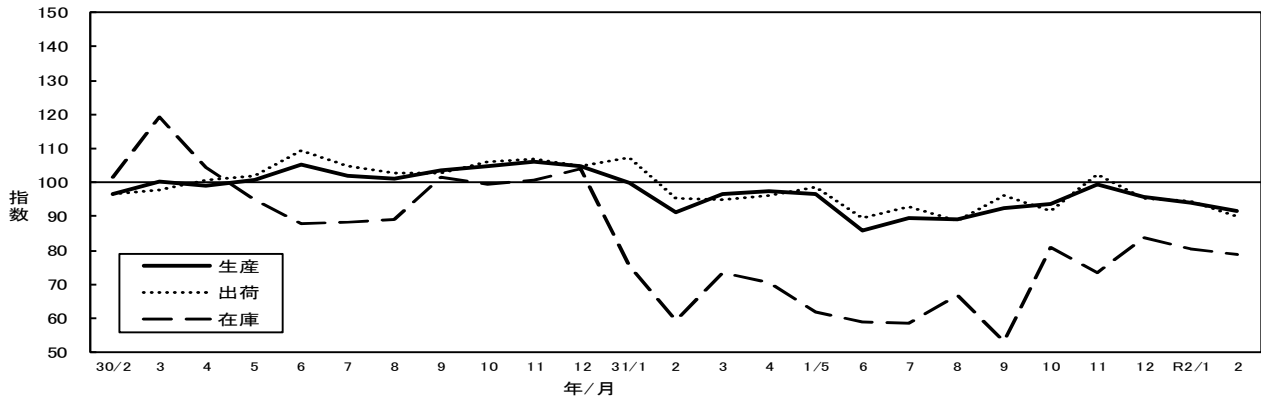

10 主要業種分類別指数の推移 (季節調整済指数:平成27年=100)

(1) 輸送機械工業

統計調査課

(2) 食料品・たばこ工業

(3) 化学工業

(4) はん用・生産用・業務用機械工業

(5) 電気機械工業

(6) パルプ・紙・紙加工品工業

Myしずおか日本一 水質AA水浴場数 日本一

ふじっぴー◎静岡県

汗ばむ季節となってきました。毎年この時期は、海水浴などをするのに安全な水質か、都道府県や市町村が海や川で検査を行っています。

環境省がとりまとめた、令和元年度水浴場(開設前)の水質調査結果において、水質の区分が最高ランク「水質AA」の水浴場が全国で586か所でした。

このうち、静岡県内における水浴場数は44か所です。

写真：統計利用課

水質AAの水浴場数(令和元年度)