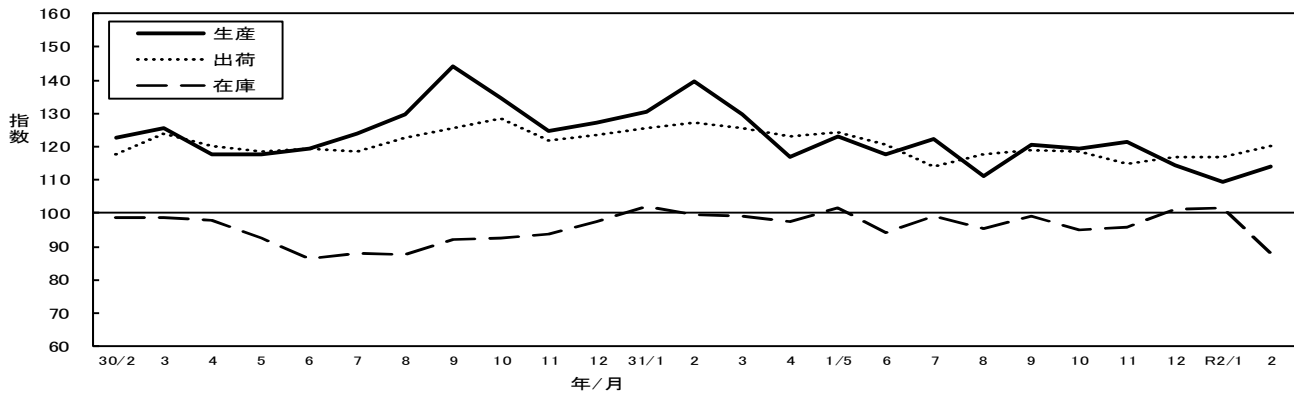

10 主要業種分類別指数の推移 (季節調整済指数:平成27年=100)

(1) 輸送機械工業

統計調査課

(2) 食料品・たばこ工業

(3) 化学工業

(4) はん用・生産用・業務用機械工業

(5) 電気機械工業

(6) パルプ・紙・紙加工品工業

Myしずおか日本一 水質AA水浴場数 日本一

ふじっぴー◎静岡県

汗ばむ季節となってきました。毎年この時期は、海水浴などをするのに安全な水質か、都道府県や市町村が海や川で検査を行っています。

環境省がとりまとめた、令和元年度水浴場(開設前)の水質調査結果において、水質の区分が最高ランク「水質AA」の水浴場が全国で586か所でした。

このうち、静岡県内における水浴場数は44か所です。

写真：統計利用課

水質AAの水浴場数(令和元年度)