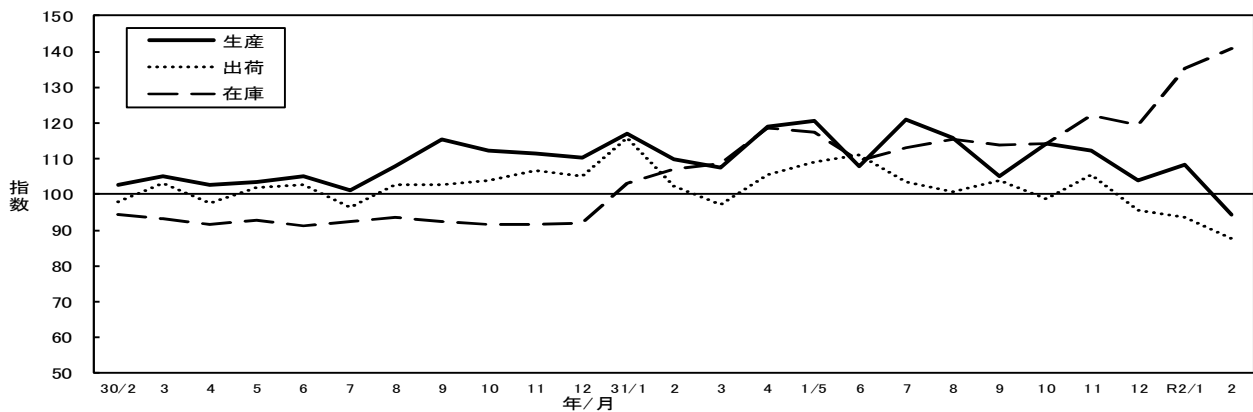

10 主要業種分類別指数の推移 (季節調整済指数:平成27年=100)

(1) 輸送機械工業

統計調査課

(2) 食料品・たばこ工業

(3) 化学工業

(4) はん用・生産用・業務用機械工業

(5) 電気機械工業

(6) パルプ・紙・紙加工品工業

Myしずおか日本一 水質AA水浴場数 日本一

ふじっぴー◎静岡県

汗ばむ季節となってきました。毎年この時期は、海水浴などをするのに安全な水質か、都道府県や市町村が海や川で検査を行っています。

環境省がとりまとめた、令和元年度水浴場(開設前)の水質調査結果において、水質の区分が最高ランク「水質AA」の水浴場が全国で586か所でした。

このうち、静岡県内における水浴場数は44か所です。

写真：統計利用課

水質AAの水浴場数(令和元年度)