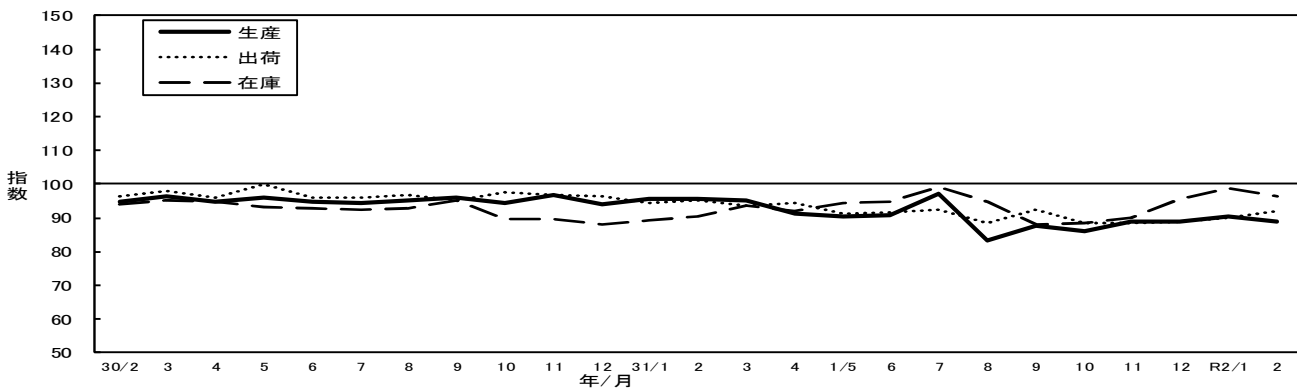

Myしずおか日本一 水質AA水浴場数 日本一

ふじっぴー◎静岡県

汗ばむ季節となってきました。毎年この時期は、海水浴などをするのに安全な水質か、都道府県や市町村が海や川で検査を行っています。

環境省がとりまとめた、令和元年度水浴場(開設前)の水質調査結果において、水質の区分が最高ランク「水質AA」の水浴場が全国で586か所でした。

このうち、静岡県内における水浴場数は44か所です。

写真：統計利用課

水質AAの水浴場数(令和元年度)