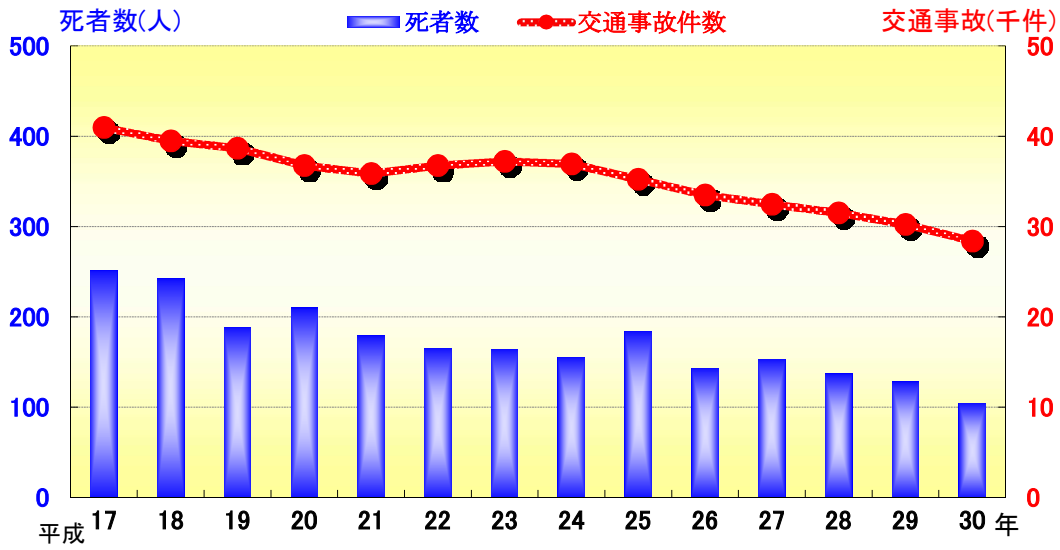

交通事故(人身事故)の推移

資料 静岡県警察本部「交通年鑑」

単位:件、人

年	交通事故件数	死者数
平成 14	41,082	269
15	41,242	297
16	41,649	277
17	40,967	251
18	39,491	242
19	38,682	188
20	36,748	210
21	35,878	179
22	36,751	165
23	37,238	164
24	36,946	155
25	35,224	184
26	33,499	143
27	32,491	153
28	31,518	137
29	30,244	128
30	28,402	104