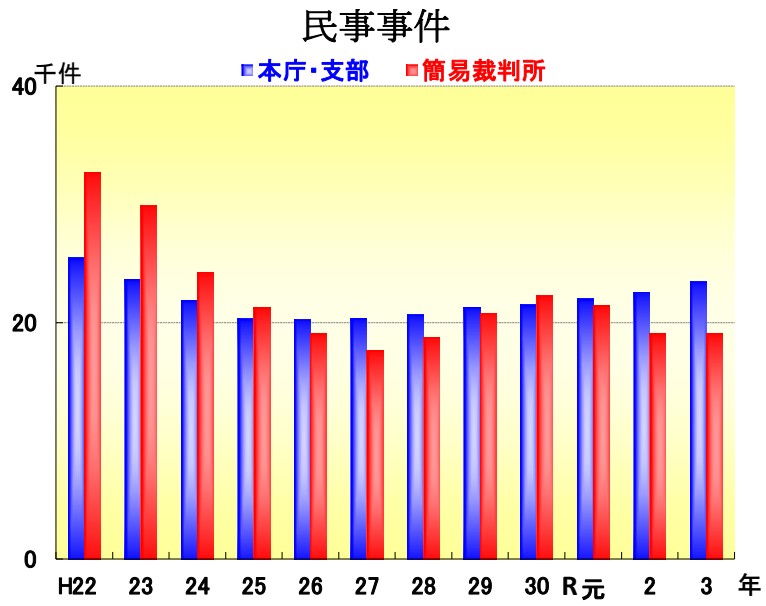

# 民事・刑事事件(静岡地方裁判所)の推移

資料 静岡地方裁判所

民事事件 単位:件

年	本庁・支部	簡易裁判所
H 22	25,468	32,715
23	23,657	29,889
24	21,875	24,235
25	20,311	21,289
26	20,255	19,074
27	20,352	17,636
28	20,667	18,750
29	21,295	20,781
30	21,503	22,251
R 元	22,018	21,470
2	22,561	19,103
3	23,465	19,086

刑事事件 単位:人

年	本庁・支部	簡易裁判所
H 22	5,754	27,348
23	4,998	25,673
24	4,665	26,724
25	3,803	26,171
26	4,549	23,195
27	4,717	22,516
28	4,577	23,166
29	3,949	20,678
30	3,830	20,956
R 元	4,257	20,115
2	4,176	19,875
3	4,115	19,959