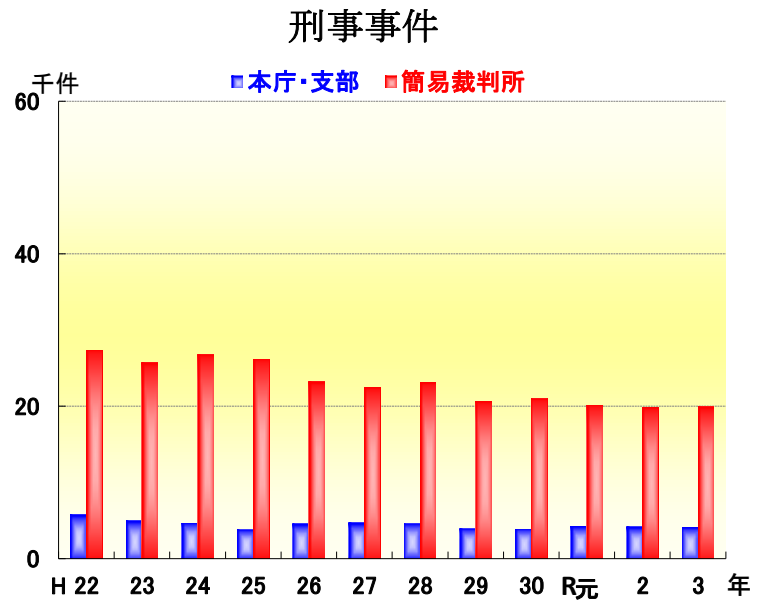

# 民事・刑事事件(静岡地方裁判所)の推移

資料 静岡地方裁判所

民事事件 単位:件

年	本庁・支部	簡易裁判所
H 22	25,468	32,715
23	23,657	29,889
24	21,875	24,235
25	20,311	21,289
26	20,255	19,074
27	20,352	17,636
28	20,667	18,750
29	21,295	20,781
30	21,503	22,251
R 元	22,018	21,470
2	22,561	19,103
3	23,465	19,086

刑事事件 単位:人

年	本庁・支部	簡易裁判所
H 22	5,754	27,348
23	4,998	25,673
24	4,665	26,724
25	3,803	26,171
26	4,549	23,195
27	4,717	22,516
28	4,577	23,166
29	3,949	20,678
30	3,830	20,956
R 元	4,257	20,115
2	4,176	19,875
3	4,115	19,959