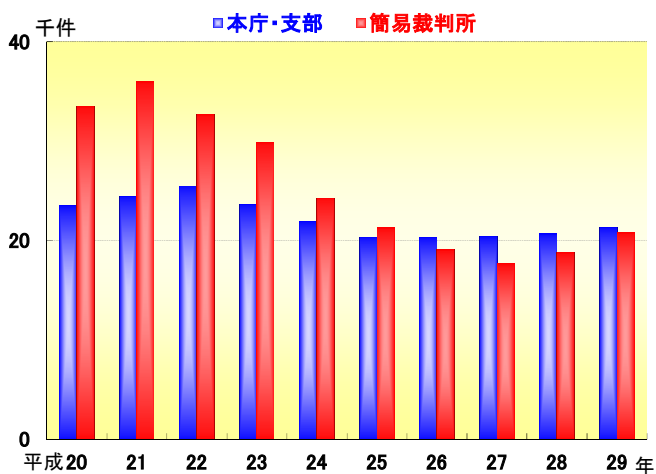

## 民事・刑事事件(静岡地方裁判所)

### 刑事事件

資料 静岡地方裁判所

年	本庁・支部	簡易裁判所
平成 18	26,112	40,395
19	23,110	37,077
20	23,484	33,528
21	24,463	36,045
22	25,468	32,715
23	23,657	29,889
24	21,875	24,235
25	20,311	21,289
26	20,255	19,074
27	20,353	17,636
28	20,667	18,750
29	21,295	20,781