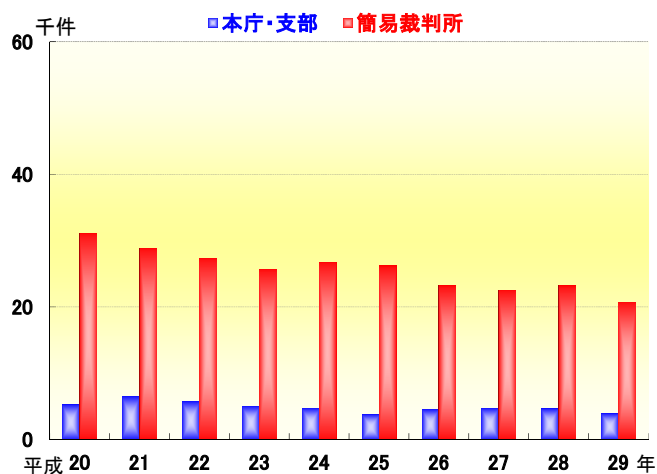

## 民事・刑事事件(静岡地方裁判所)

### 刑事事件

資料 静岡地方裁判所

年	本庁・支部	簡易裁判所
平成 18	26,112	40,395
19	23,110	37,077
20	23,484	33,528
21	24,463	36,045
22	25,468	32,715
23	23,657	29,889
24	21,875	24,235
25	20,311	21,289
26	20,255	19,074
27	20,353	17,636
28	20,667	18,750
29	21,295	20,781