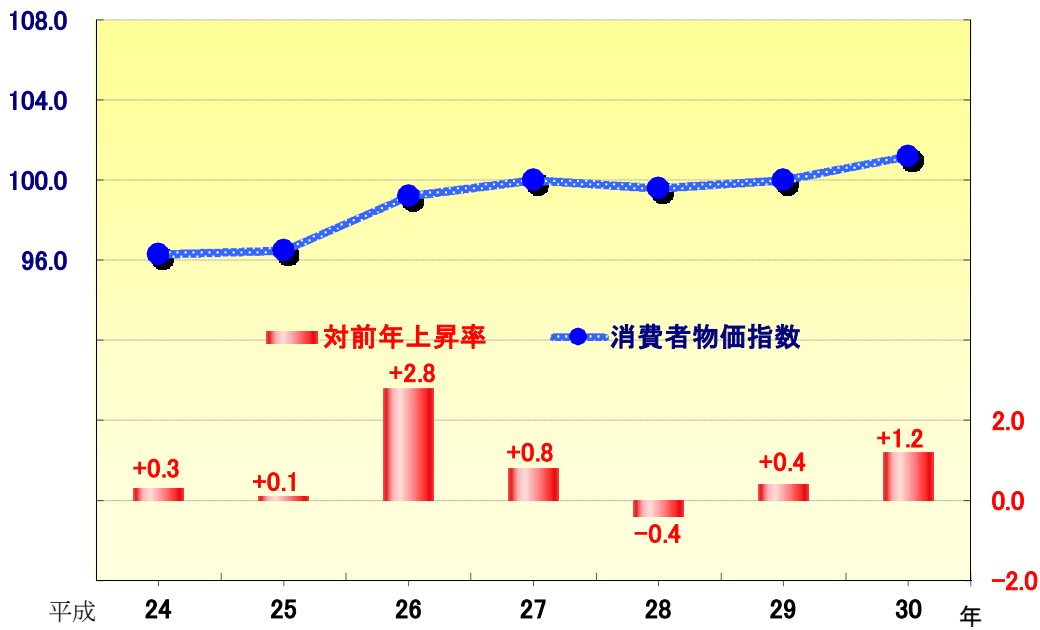

消費者物価指数(総合)の推移

資料 静岡県統計調査課「静岡県内政令指定都市の消費者物価指数」
平成27年=100〈静岡市〉

年平均	消費者物価指数 (総合)	対前年上昇率 (%)
平成 22	96.1	△ 1.1
23	96.0	△ 0.1
24	96.3	0.3
25	96.5	0.1
26	99.2	2.8
27	100.0	0.8
28	99.6	△ 0.4
29	100.0	0.4
30	101.2	1.2