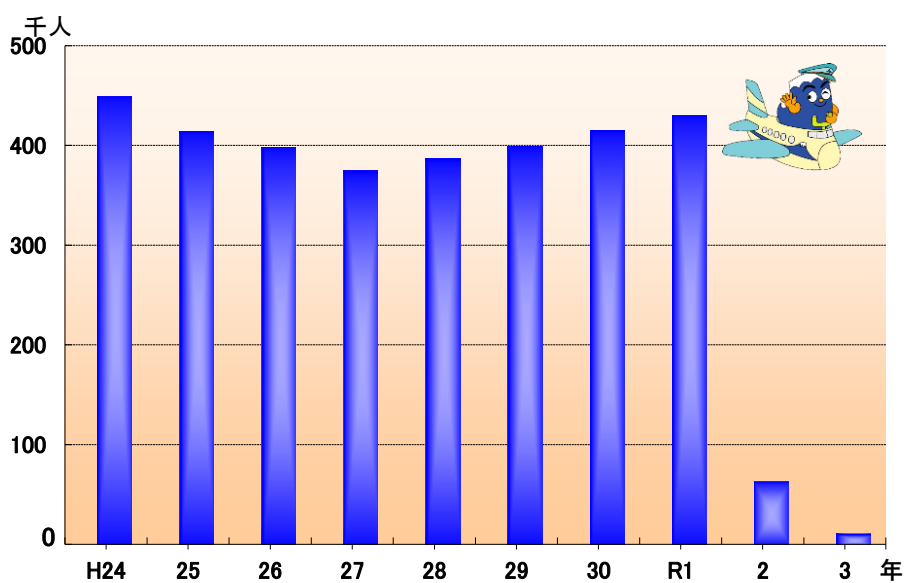

海外渡航者数の推移

資料 法務省「出入国管理統計」

単位:人

年	海外渡航者数
H24	448,952
25	414,444
26	398,028
27	374,439
28	386,766
29	398,996
30	415,023
R1	429,821
2	62,901
3	10,424