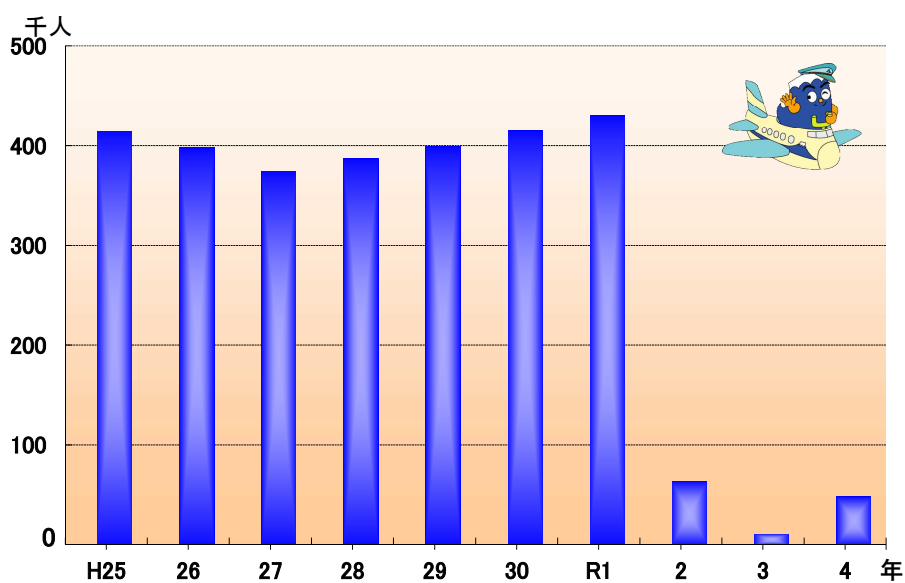

## 海外渡航者数の推移

資料 法務省「出入国管理統計」

単位:人

年	海外渡航者数
H25	414,444
26	398,028
27	374,439
28	386,766
29	398,996
30	415,023
R1	429,821
2	62,901
3	10,424
4	47,655