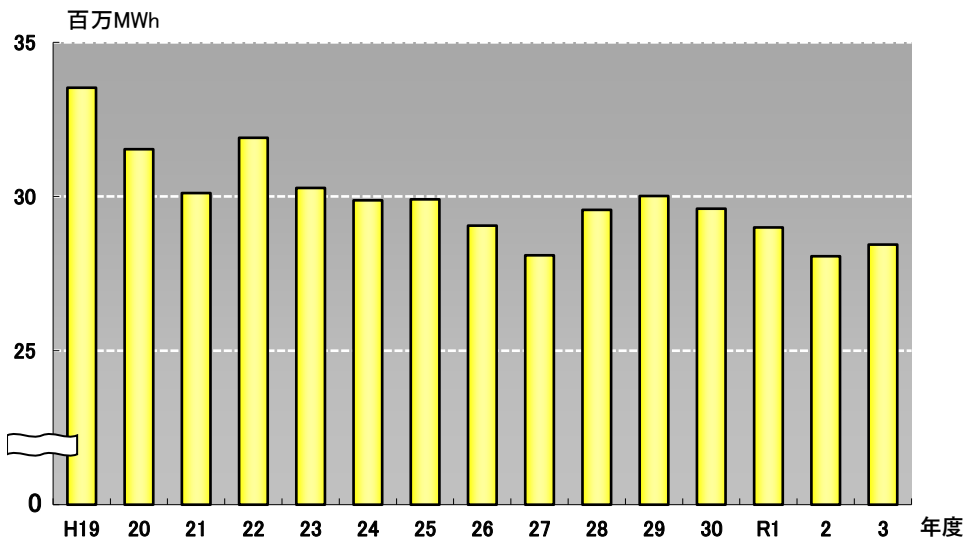

電灯・電力使用量の推移

資料 中部電力(株)静岡支店
 東京電力(株)、東京電力パワーグリッド(株)静岡総支社
 資源エネルギー庁「電力調査統計」(平成28年度から)

単位: MWh

年度	使用電力量
H19	33,527,353
20	31,532,616
21	30,110,228
22	31,903,300
23	30,275,847
24	29,874,838
25	29,906,175
26	29,053,850
27	28,091,115
28	29,564,851
29	30,014,764
30	29,603,003
R1	28,994,583
2	28,060,259
3	28,438,505