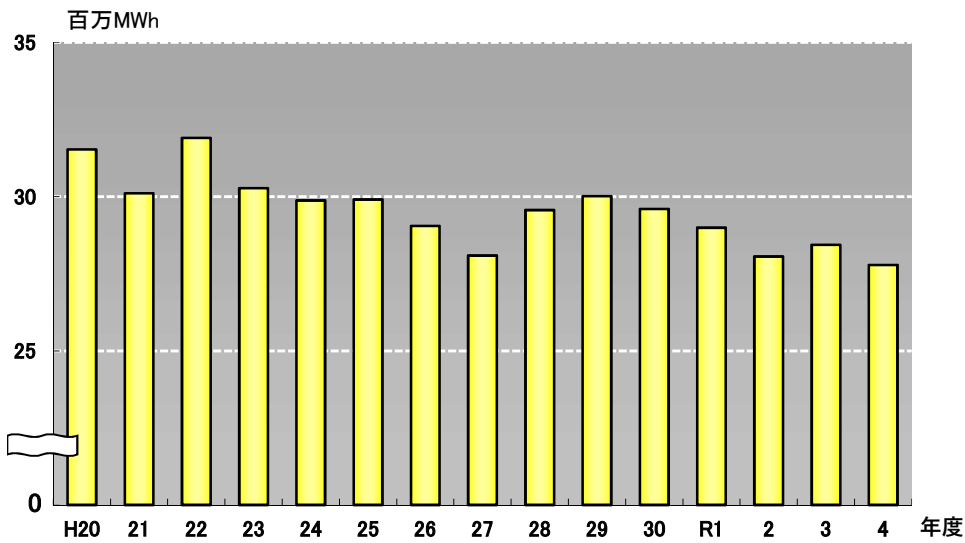

## 電灯・電力使用量の推移

資料 中部電力(株)静岡支店  
 東京電力(株)、東京電力パワーグリッド(株)静岡総支社  
 資源エネルギー庁「電力調査統計」(平成28年度から)  
 単位:MWh

年度	使用電力量
H20	31,532,616
21	30,110,228
22	31,903,300
23	30,275,847
24	29,874,838
25	29,906,175
26	29,053,850
27	28,091,115
28	29,564,851
29	30,014,764
30	29,603,003
R1	28,994,583
2	28,060,259
3	28,438,505
4	27,786,565