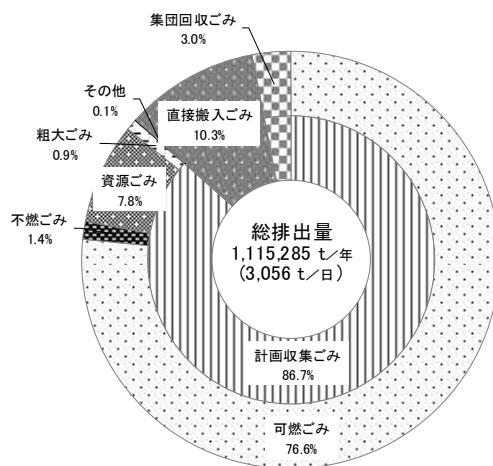

65 ごみ排出量（1人1日当たり）

令和4年度

静岡県	840g / 人日
全国	880g / 人日
順位	(少ない方から) 7位

○全国比較

令和4年度総排出量は、静岡県は1,115千トン、全国が40,344千トン、全国比は2.8%である。

○静岡県ごみの排出状況

資料 環境省「令和4年度一般廃棄物処理事業実態調査」