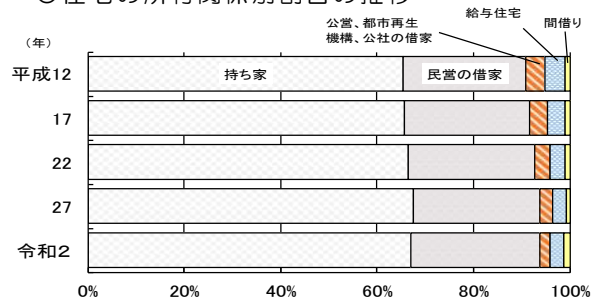

## 59 持ち家率

R2.10.1

静岡県	67.2%
全国	61.4%
順位	25位

○住宅所有関係別一般世帯数 (千世帯)

所有関係	静岡県	全国
住宅に住む一般世帯数	1,460	54,954
持ち家	981	33,729
公営・都市再生機構・公社の借家	30	2,649
民営の借家	388	16,331
給与住宅	43	1,552
間借り	17	692

○住宅の所有関係別割合の推移

資料 総務省統計局「令和2年国勢調査人口等基本集計」