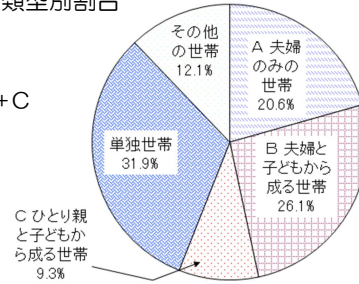

8 核家族世帯数

R2.10.1

静岡県	829 千世帯
全 国	30,111 千世帯
全国比	2.8%

○核家族世帯の類型別世帯数、割合 (千世帯、%)

類 型	世 帯 数	割 合
夫婦のみ	305	36.8
夫婦と子ども	386	46.6
男親と子ども	21	2.5
女親と子ども	117	14.1
合 計	829	100.0

(注) 核家族世帯とは、夫婦のみ、夫婦と子ども、ひとり親（男親又は女親）と子どもから成る世帯をいう。

○一般世帯の家族類型別割合

※核家族世帯
= A+B+C

資料 総務省統計局「令和2年国勢調査人口等基本集計」