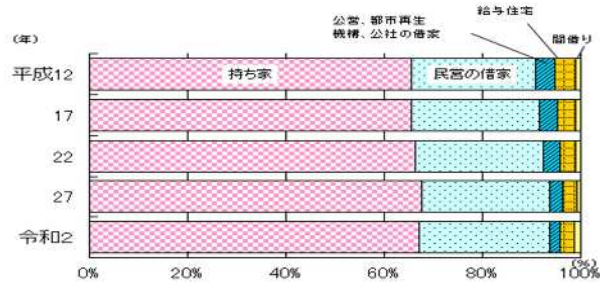

59 持ち家率

R2.10.1

静岡県	67.2%
全国	61.4%
順位	25位

○住宅所有関係別一般世帯数 (千世帯)

所有関係	静岡県	全国
住宅に住む一般世帯数	1,460	54,954
持ち家	981	33,729
公営・都市再生機構・公社の借家	30	2,649
民営の借家	388	16,331
給与住宅	43	1,552
間借り	17	692

○住宅の所有関係別割合の推移

資料 総務省統計局「令和2年国勢調査人口等基本集計」