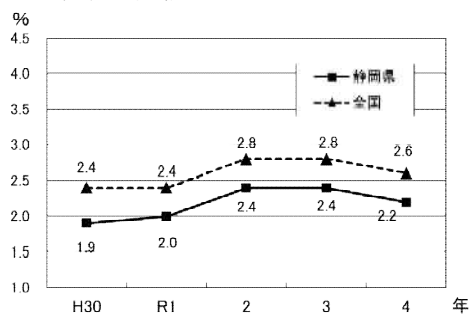

4.1 完全失業率

令和4年平均

静岡県	2.2%
全国	2.6%
順位（低い方から）	19位

○完全失業率の推移

○完全失業率の低い都道府県

順位	都道府県	完全失業率 (%)
1	島根県	1.3
2	佐賀県、岐阜県	1.6
4	福井県	1.7
5	山口県、富山県、三重県、山梨県、大分県	1.8

（注）完全失業率については、巻末の「用語の解説」参照。
資料 総務省統計局「労働力調査」