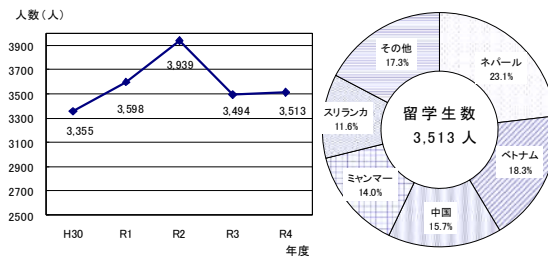

28 留学生数

令和4年

静岡県	3,513人
全国	231,146人
順位	13位 全国比 1.5%

○都道府県別留学生数の推移（上位）（人）

都道府県	令和4年	令和3年	対前年比
東京都	75,347	83,744	90.0
大阪府	22,431	22,748	98.6
福岡県	14,984	15,302	97.9

○本県における
留学生数の推移

○本県における
留学生の出身国

(注) 留学生が学んでいる校舎所在地の都道府県ごとに集計