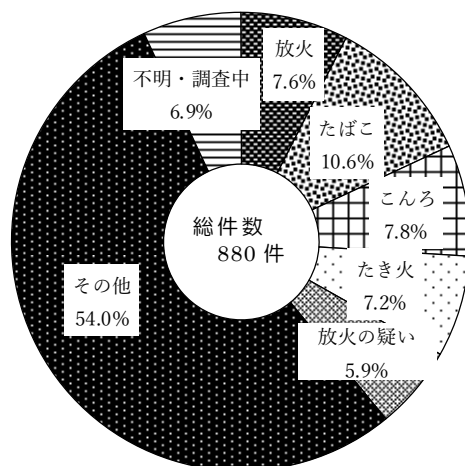

95 出火件数（人口1万人当たり）

令和2年

静岡県	2.4 件
全 国	2.7 件
順 位（低い方から）	9 位

○出火件数、死者、負傷者

出 火 件 数（件）		死 者 （人）	負 傷 者 （人）
計	うち建物		
880	454	42	132

○原因別出火割合

資料 総務省消防庁「令和3年版 消防白書」
県消防保安課「令和2年 静岡県の火災概況」