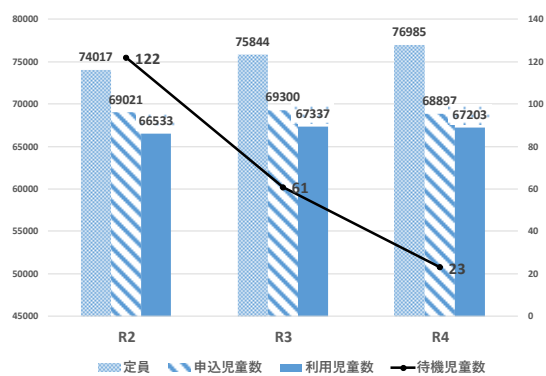

78 待機児童率

R3.4.1

静岡県	0.09%
全国	0.20%
順位	(低い方から) 27位

○待機児童数・率の推移

区分	H31	R2	R3
待機児童数	212	122	61
待機児童率	0.31%	0.18%	0.09%

○保育所等申込状況（各年度4月1日現在）

単位：(人)

資料 厚生労働省「保育所等関連状況取りまとめ」、県こども未来課「保育所等利用待機児童数速報」