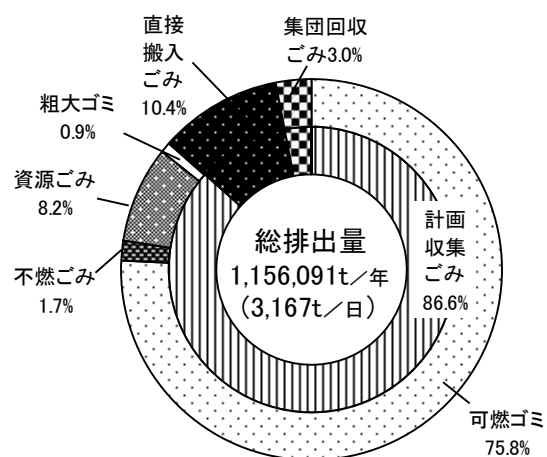

66 ごみ排出量（1人1日当たり）

令和2年度

静岡県	858g／人日
全国	901g／人日
順位	（少ない方から）7位

○全国比較

令和2年度の排出量は、静岡県は1,156千トン、全国が41,669千トン、全国比は2.8%である。

○種類別排出状況

資料 環境省「令和2年度一般廃棄物処理事業実態調査」