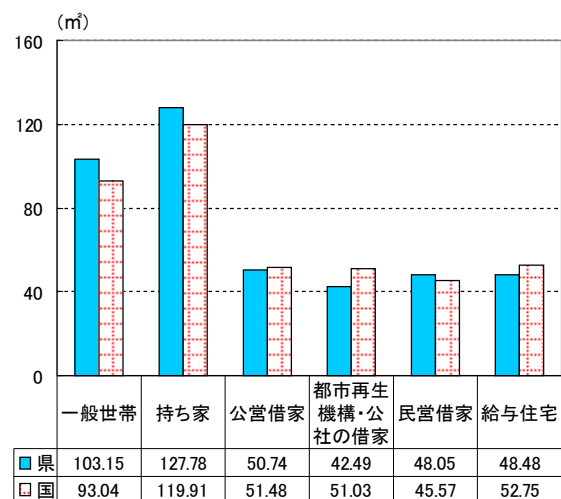

6.2 住宅延面積（1住宅当たり）

H30.10.1

静岡県	103.15 m ²
全国	93.04 m ²
順位	26位

○住宅所有区分別延面積

資料 総務省統計局「平成30年住宅・土地統計調査」