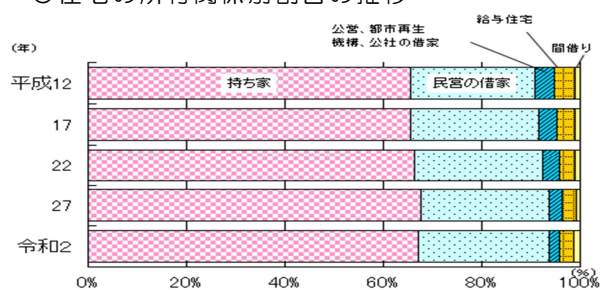

60 持ち家率

R2.10.1

静岡県	67.2%
全国	61.4%
順位	25位

○住宅所有関係別一般世帯数 (千世帯)

所有関係	静岡県	全国
住宅に住む一般世帯数	1,460	54,954
持ち家	981	33,729
公営・都市再生機構・公社の借家	30	2,649
民営の借家	388	16,331
給与住宅	43	1,552
間借り	17	692

○住宅の所有関係別割合の推移

資料 総務省統計局「令和2年国勢調査人口等基本集計」