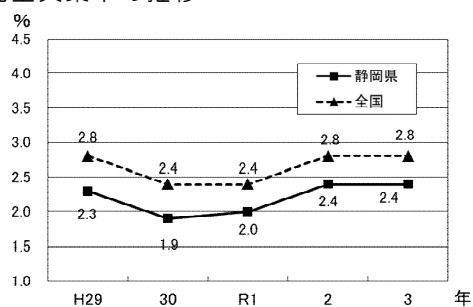

4.2 完全失業率

令和3年平均

静岡県	2.4%
全国	2.8%
順位（低い方から）	18位

○完全失業率の推移

○完全失業率の低い都道府県

順位	都道府県	完全失業率 (%)
1	福井県、佐賀県	1.6
3	岐阜県、島根県	1.7
5	富山県、石川県	1.9

(注) 完全失業率については、巻末の「用語の解説」参照。

資料 総務省統計局「労働力調査」