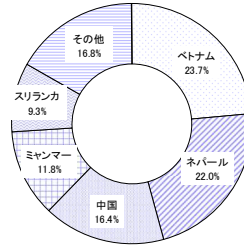

## 28 留学生数

令和3年

静岡県	3,494人
全国	242,444人
順位	14位 全国比 1.4%

○都道府県別留学生数の推移（上位）（人）

都道府県	令和3年	令和2年	対前年比
東京都	83,744	98,116	85.4
大阪府	22,748	25,383	89.6
福岡県	15,302	17,816	85.9

○本県における  
留学生数の推移

○本県における  
留学生の出身国

人数(人)