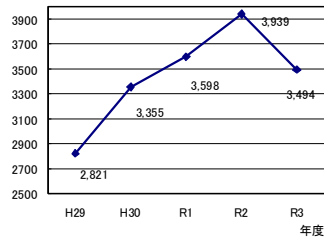

## 28 留学生数

令和3年

静岡県	3,494人
全国	242,444人
順位	14位 全国比 1.4%

○都道府県別留学生数の推移（上位）（人）

都道府県	令和3年	令和2年	対前年比
東京都	83,744	98,116	85.4
大阪府	22,748	25,383	89.6
福岡県	15,302	17,816	85.9

○本県における  
留学生数の推移

○本県における  
留学生の出身国

人数(人)