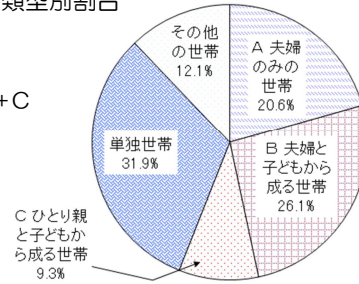

8 核家族世帯数

R2.10.1

静岡県	829 千世帯
全 国	30,111 千世帯
全国比	2.8%

○核家族世帯の類型別世帯数、割合 (千世帯、%)

類 型	世 帯 数	割 合
夫婦のみ	305	36.8
夫婦と子ども	386	46.6
男親と子ども	21	2.5
女親と子ども	117	14.1
合 計	829	100.0

(注) 核家族世帯とは、夫婦のみ、夫婦と子ども、ひとり親（男親又は女親）と子どもから成る世帯をいう。

○一般世帯の家族類型別割合

※核家族世帯
= A+B+C

資料 総務省統計局「令和2年国勢調査人口等基本集計」