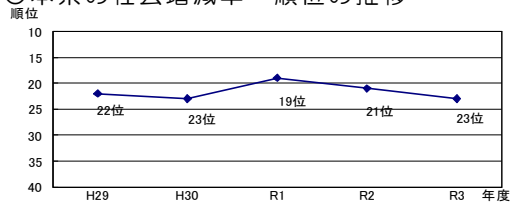

4 人口の社会増減率 (転入－転出) / 人口 × 100

令和3年(年間)

社会増減率	△0.13%
順位	23位

○本県の人口、転入者数、転出者数(日本人)

人口	3,515千人
転入者数	48,863人
転出者数	53,512人

○各都道府県の社会増減率 (%)

上位		下位	
1 神奈川県	0.32	1 長崎県	△0.44
2 埼玉県	0.31	2 青森県	△0.35
3 千葉県	0.30	3 福島県	△0.32
4 福岡県	0.15	4 秋田県	△0.31
5 東京都	0.08	5 山形県	△0.30

○本県の社会増減率 順位の変遷

資料 総務省統計局「住民基本台帳人口移動報告年報」
総務省統計局「人口推計(令和3年10月1日現在)」