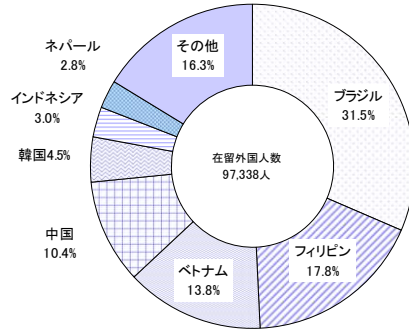

### 3 外国人数

#### R3.12.31（在留外国人数）

静岡県	97,338人
全 国	2,760,635人
順 位 8位	全国比 3.5%

#### ○在留外国人数 国籍別構成比