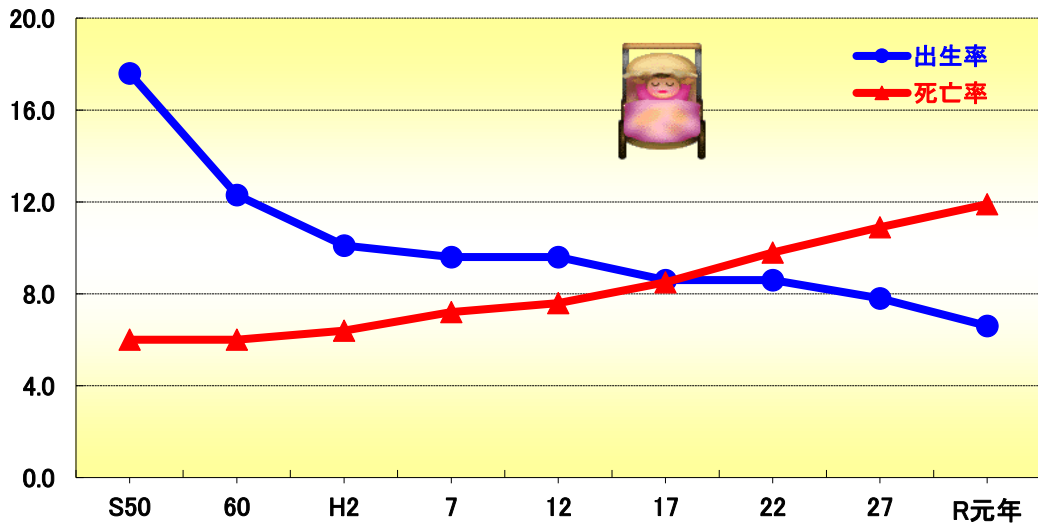

## 出生率・死亡率の推移

資料 静岡県人口動態統計

年	出生率	死亡率
S50	17.6	6.0
60	12.3	6.0
H2	10.1	6.4
7	9.6	7.2
12	9.6	7.6
17	8.6	8.5
22	8.6	9.8
27	7.8	10.9
R元年	6.6	11.9