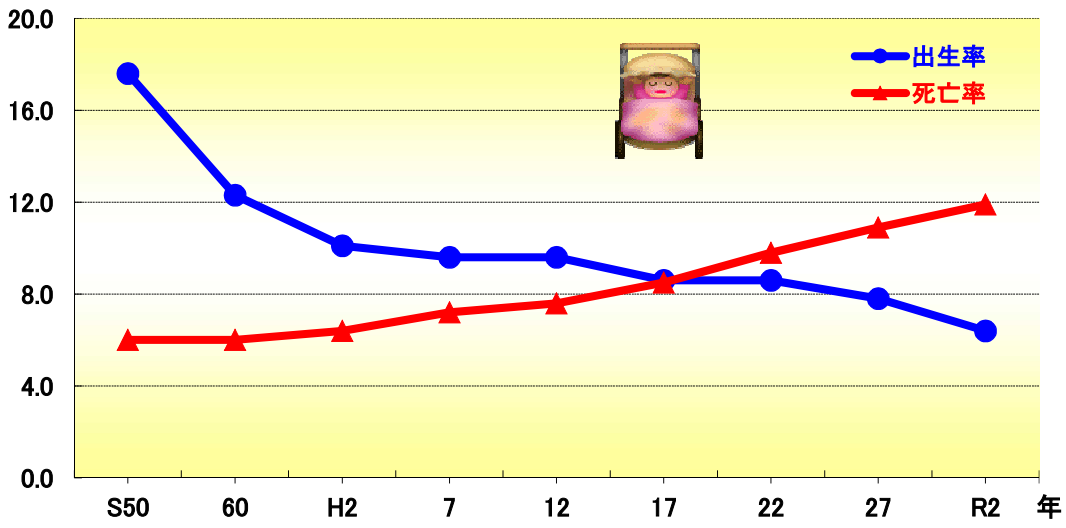

## 出生率・死亡率の推移

資料 静岡県人口動態統計

年	出生率	死亡率
S50	17.6	6.0
60	12.3	6.0
H2	10.1	6.4
7	9.6	7.2
12	9.6	7.6
17	8.6	8.5
22	8.6	9.8
27	7.8	10.9
R2	6.4	11.9