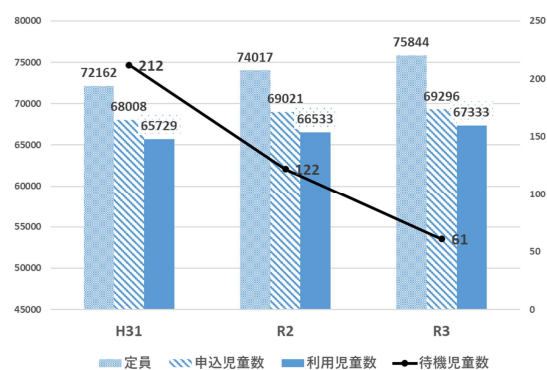

78 待機児童率

R3.4.1

静岡県	0.09%
全 国	0.20%
順 位	(低い方から) 27 位

○待機児童数・率の推移

区分	H31	R2	R3
待機児童数	212	122	61
待機児童率	0.31%	0.18%	0.09%

○保育所等申込状況（各年度4月1日現在）

単位：(人)

資料 厚生労働省「保育所等関連状況取りまとめ」、県子ども未来課「保育所等利用待機児童数速報」