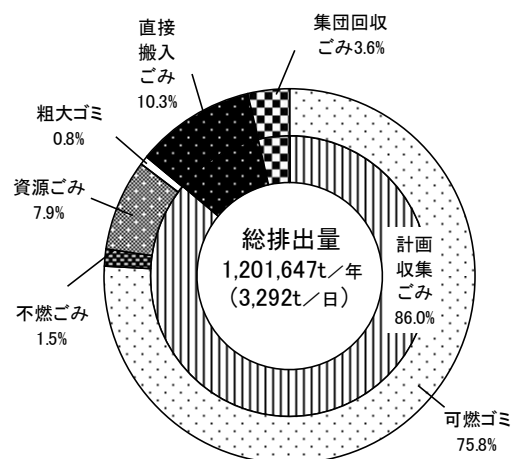

6.6 ごみ排出量（1人1日当たり）

令和元年度

静岡県	885 g / 人日
全国	918 g / 人日
順位	(少ない方から) 8位

○全国比較

令和元年度の排出量は、静岡県は 1,202 千トン、全国が 42,737 千トン、全国比は 2.8%である。

○種類別排出状況

資料 環境省「令和元年度一般廃棄物処理事業実態調査」