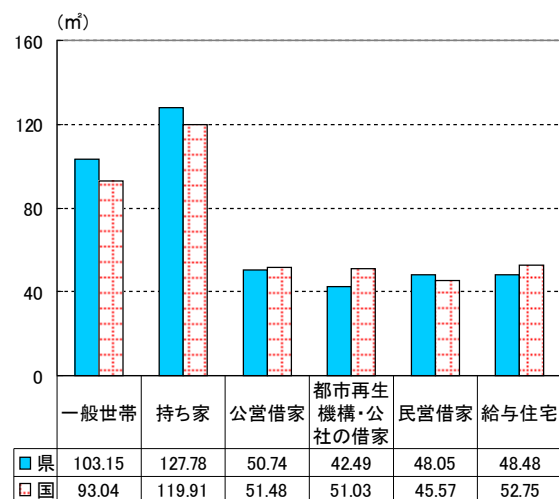

## 6.2 住宅延面積（1住宅当たり）

H30.10.1

静岡県	103.15 m <sup>2</sup>
全国	93.04 m <sup>2</sup>
順位	26位

○住宅所有区分別延面積

資料 総務省統計局「平成30年住宅・土地統計調査」