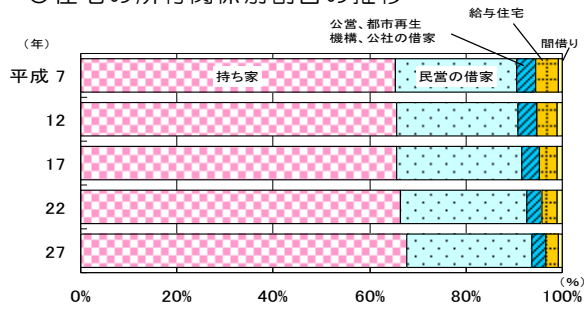

## 60 持ち家率

H27.10.1

静岡県	67.7%
全国	62.3%
順位	24位

○住宅所有関係別一般世帯数 (千世帯)

所有関係	静岡県	全国
住宅に住む一般世帯数	1,403	52,461
持ち家	950	32,694
公営・都市再生機構・公社の借家	39	2,891
民営の借家	366	15,108
給与住宅	38	1,291
間借り	11	476

○住宅の所有関係別割合の推移

資料 総務省統計局「平成27年国勢調査人口等基本集計」