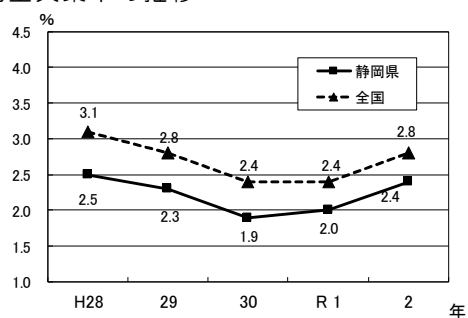

4.2 完全失業率

令和2年平均

静岡県	2.4%
全国	2.8%
順位（低い方から）	23位

○完全失業率の推移

○完全失業率の低い都道府県

順位	都道府県	完全失業率 (%)
1	島根県	1.4
2	福井県、岐阜県	1.6
4	三重県	1.7
5	石川県、山梨県	1.8

（注）完全失業率については、巻末の「用語の解説」参照。

資料 総務省統計局「労働力調査」