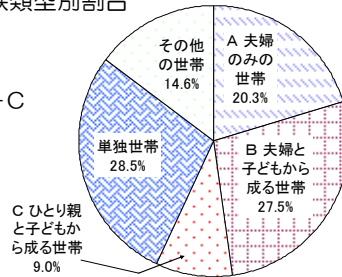

## 8 核家族世帯数

H27.10.1

静岡県	811 千世帯
全 国	29,754 千世帯
全国比	2.7%

○核家族世帯の類型別世帯数、割合  
(千世帯、%)

類 型	世帯数	割 合
夫婦のみ	290	35.8
夫婦と子ども	392	48.3
男親と子ども	20	2.5
女親と子ども	109	13.4
合 計	811	100.0

(注) 核家族世帯とは、夫婦のみ、夫婦と子ども、ひとり親(男親又は女親)と子どもから成る世帯をいう。

○一般世帯の家族類型別割合

※核家族世帯

$$= A+B+C$$

資料 総務省統計局「平成27年国勢調査人口等基本集計」