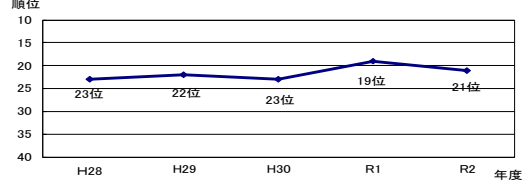

4 人口の社会増減率 (転入－転出) / 人口 × 100

令和2年(年間)

社会増減率	△0.16%
順位	21位

○本県の人口、転入者数、転出者数(日本人)

人口	3,550千人
転入者数	48,690人
転出者数	54,270人

○各都道府県の社会増減率 (%)

上位		下位	
1 東京都	0.28³⁷	1 長崎県	△0.46
2 神奈川県	0.27⁶²	2 青森県	△0.38
3 千葉県	0.27³⁰	3 和歌山県	△0.35
4 埼玉県	0.25	4 福島県	△0.34
5 大阪府	0.15	5 徳島県	△0.33

○本県の社会増減率 順位の変遷

資料 総務省統計局「住民基本台帳人口移動報告年報」
日本人人口は総務省統計局「令和2年国勢調査速報集計」
をもとにデータ活用推進課において算出