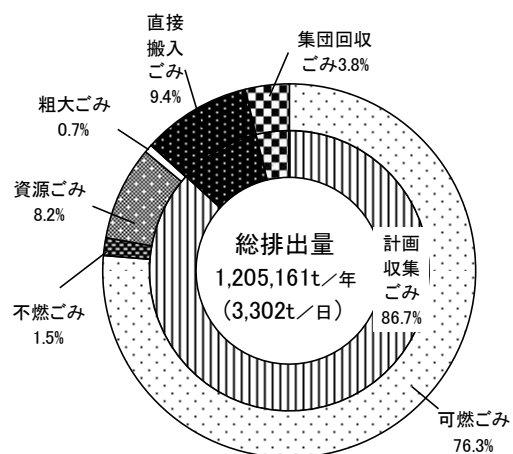

66 ごみ排出量（1人1日当たり）

平成 30 年度

静岡県	886 g / 人日
全 国	918 g / 人日
順 位	(少ない方から) 9 位

○全国比較

平成 30 年度の排出量は、静岡県は 1,205 千トン、全国が 42,716 千トン、全国比は 2.8%である。

○種類別排出状況

資料 環境省「平成 30 年度一般廃棄物処理事業実態調査」