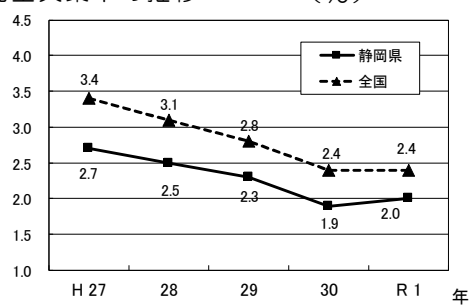

4.2 完全失業率

令和元年平均

静岡県	2.0%
全国	2.4%
順位（低い方から）	19位

○完全失業率の推移（％）

○完全失業率の低い都道府県

順位	都道府県	完全失業率(%)
1	三重県	1.2
2	岐阜県	1.3
3	福井県	1.4
4	石川県、和歌山県 愛媛県、宮崎県	1.6

（注）完全失業率については、巻末の「用語の解説」参照。
資料 総務省統計局「労働力調査」