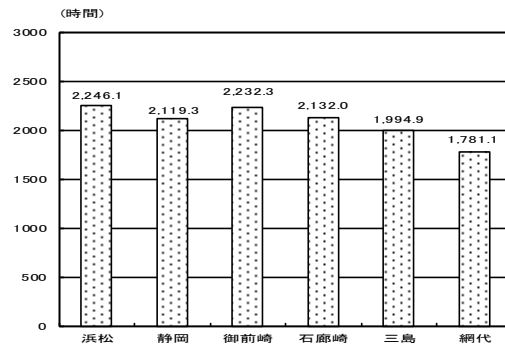

13 日照時間

令和元年

静岡県	2,119.3 時間
全 国	1,990.3 時間
順 位	(長い方から) 11 位

○日照時間の長い都道府県 (時間)

順位	都 道 府 県	日照時間
1	山 梨 県	2,216.1
2	愛 知 県	2,208.7
3	岐 阜 県	2,195.9
4	群 馬 県	2,190.9
5	和 歌 山 県	2,177.6

(注) 全国平均及び順位は、都道府県庁所在地
(埼玉県は熊谷市、滋賀県は彦根市)の気
象官署における観測値により算出。

○県内の主な観測地点の日照時間

資料 気象庁