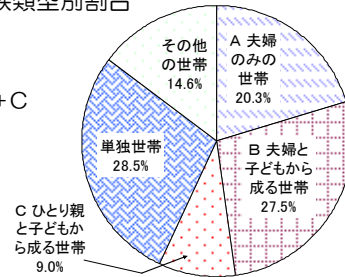

## 8 核家族世帯数

H27.10.1

静岡県	811 千世帯
全 国	29,754 千世帯
全国比	2.7%

○核家族世帯の類型別世帯数、割合  
(千世帯、%)

類 型	世帯数	割 合
夫婦のみ	290	35.8
夫婦と子ども	392	48.3
男親と子ども	20	2.5
女親と子ども	109	13.4
合 計	811	100.0

(注) 核家族世帯とは、夫婦のみ、夫婦と子ども、ひとり親(男親又は女親)と子どもから成る世帯をいう。

○一般世帯の家族類型別割合

※核家族世帯  
= A+B+C

資料 総務省統計局「平成27年国勢調査人口等基本集計」