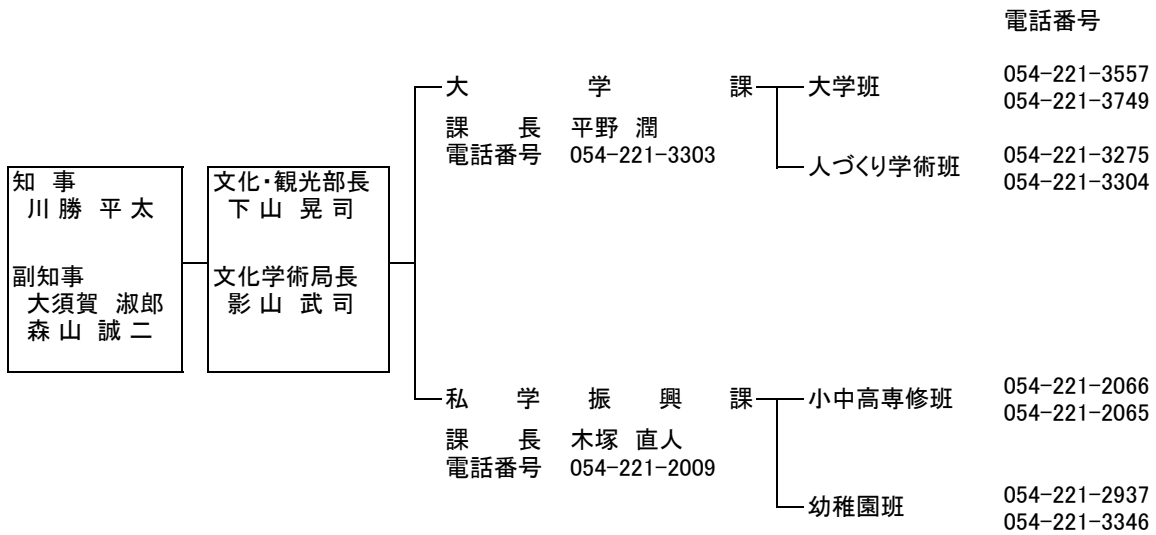

平成24年度 知事事務局機構(教育関係部局) (平成24年5月現在)

〒420-8601 静岡市葵区追手町9-6

県内の学校数、園児・児童・生徒数

(平成24年5月1日現在)

区 分		学 校 数			園 児 ・ 児 童 ・ 生 徒 数			
		本 校	分 校	計	男	女	計	
幼 稚 園	国 立	1		1	66	61	127	
	公 立	261	5	266	11,033	10,545	21,578	
	私 立	244		244	20,430	20,066	40,496	
	計	506	5	511	31,529	30,672	62,201	
小 学 校	国 立	2		2	546	576	1,122	
	公 立	512	5	517	104,454	98,362	202,816	
	私 立	4		4	575	709	1,284	
	計	518	5	523	105,575	99,647	205,222	
中 学 校	国 立	3		3	588	603	1,191	
	公 立	264	1	265	52,208	48,789	100,997	
	私 立	27		27	2,004	2,803	4,807	
	計	294	1	295	54,800	52,195	106,995	
高 等 学 校	全 日 制	県 立	91	2	93	32,023	29,566	61,589
		市 立	6		6	1,892	2,638	4,530
		私 立	43		43	15,819	15,978	31,797
		計	140	2	142	49,734	48,182	97,916
	定 時 制	県 立	20		20	1,918	1,606	3,524
		市 立	1		1	28	18	46
		計	21	0	21	1,946	1,624	3,570
	通 信 制	県 立	1		1	863	1,047	1,910
		私 立	1		1	178	183	361
		計	2	0	2	1,041	1,230	2,271
高 等 学 校 専 攻 科	県 立	1		1	21		21	
特 別 支 援 学 校	国 立	1		1	41	19	60	
	県 立	21	12	33	2,907	1,520	4,427	
	私 立	1		1	23	15	38	
	計	23	12	35	2,971	1,554	4,525	
大 学	国 立	3		3	8,013	3,536	11,549	
	公 立	2		2	1,495	2,845	4,340	
	私 立	15		15	10,692	7,459	18,151	
	計	20	0	20	20,200	13,840	34,040	
短 期 大 学	公 立	1		1	31	547	578	
	私 立	5		5	250	1,967	2,217	
	計	6	0	6	281	2,514	2,795	
国 立 工 業 高 等 専 門 学 校		1		1	899	149	1,048	

(注) 高等学校数は、145校(本校143、分校2)である。内訳は、県立95校、市立6校、私立44校である。課程別では、全日制課程校が123校(県立75、市立5、私立43)、定時制課程校が1校(県立1)、全日制定時制課程併置校が、19校(県立18、市立1)、定時制通信制課程併置校が1校(県立1)、通信制課程校が1校(私立1)である。

(注) 本部が、他都県にある大学・短期大学も含む。