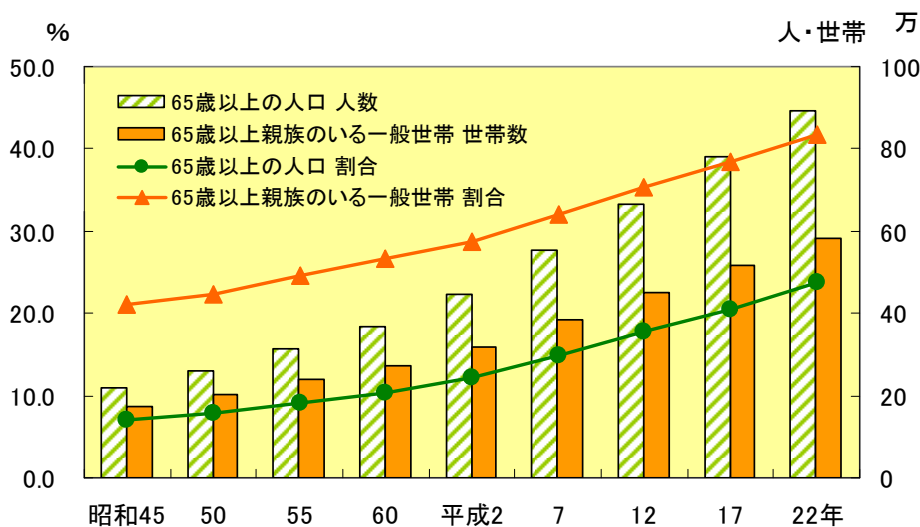

織田信成さん主演のCM完成！

総務省統計局制作の平成 27 年国勢調査案内用動画が出来上がりました。主演は織田信成さん。統計局の広報担当者曰く、「今までの統計調査の広報動画とは全く違う、ハリウッドセンスの画になりました」とのこと。楽しみです。織田さん主演の動画は、4月以降Youtubeの総務省チャンネルや、国勢調査 2015 キャンペーンサイト (<http://kokusei2015.stat.go.jp/>) などにアップされる予定です。

豆知識～国勢調査の歴史～

“国勢調査”は、英語の Population Census (人口センサス) を日本語に訳したものです。この“Census”の語源は、古代ローマにおいて、市民の登録(人口調査)や財産・所得の評価、税金の査定をする職員を“Censor”と呼んでいたものが変化したといわれています。

人口センサスの前身は、古く紀元前 3000 年ごろのバビロニア(西アジアの古代帝国)やエジプト、中国における人口調査にさかのぼります。日本では、崇神天皇(第 10 代天皇)によって、調役の賦課のために人口調査が行われたと日本書紀に記されています。

17 世紀に入ると、行政の基礎としての人口センサスの必要性が説かれ、1790 年にアメリカ合衆国、1801 年にはイギリス・フランス・デンマーク・ポルトガルで人口センサスが行われました。日本では、アメリカから遅れること 130 年、1920 年(大正 9 年)に第 1 回目の調査が行われました。

豆知識～世界の調査項目～

最近の人口センサスの例では、いずれも 2011 年実施のオーストラリア 59 項目、イギリス(イングランド、スコットランドなどの地域により) 50～58 項目、ドイツ 46 項目などとなっています。日本の今回の国勢調査は、性別、出生の年月、国籍、現在の住居の居住期間、仕事の種類(職業)など全 17 項目となります。

● 参考 ● 平成 22 年国勢調査の結果から

静岡県の高齢化の状況(昭和 45 年～平成 22 年)

国勢調査のほか、各種統計資料は、統計局ホームページ (<http://www.stat.go.jp/>)、統計センターしずおか (<http://toukei.pref.shizuoka.jp/>) でご覧いただくことができます。

※ 本紙の内容は、一部を統計局ホームページから引用しています

※ 転載可(転載した場合には、当該紙面を静岡県統計調査課人口就業班までお送り願います)