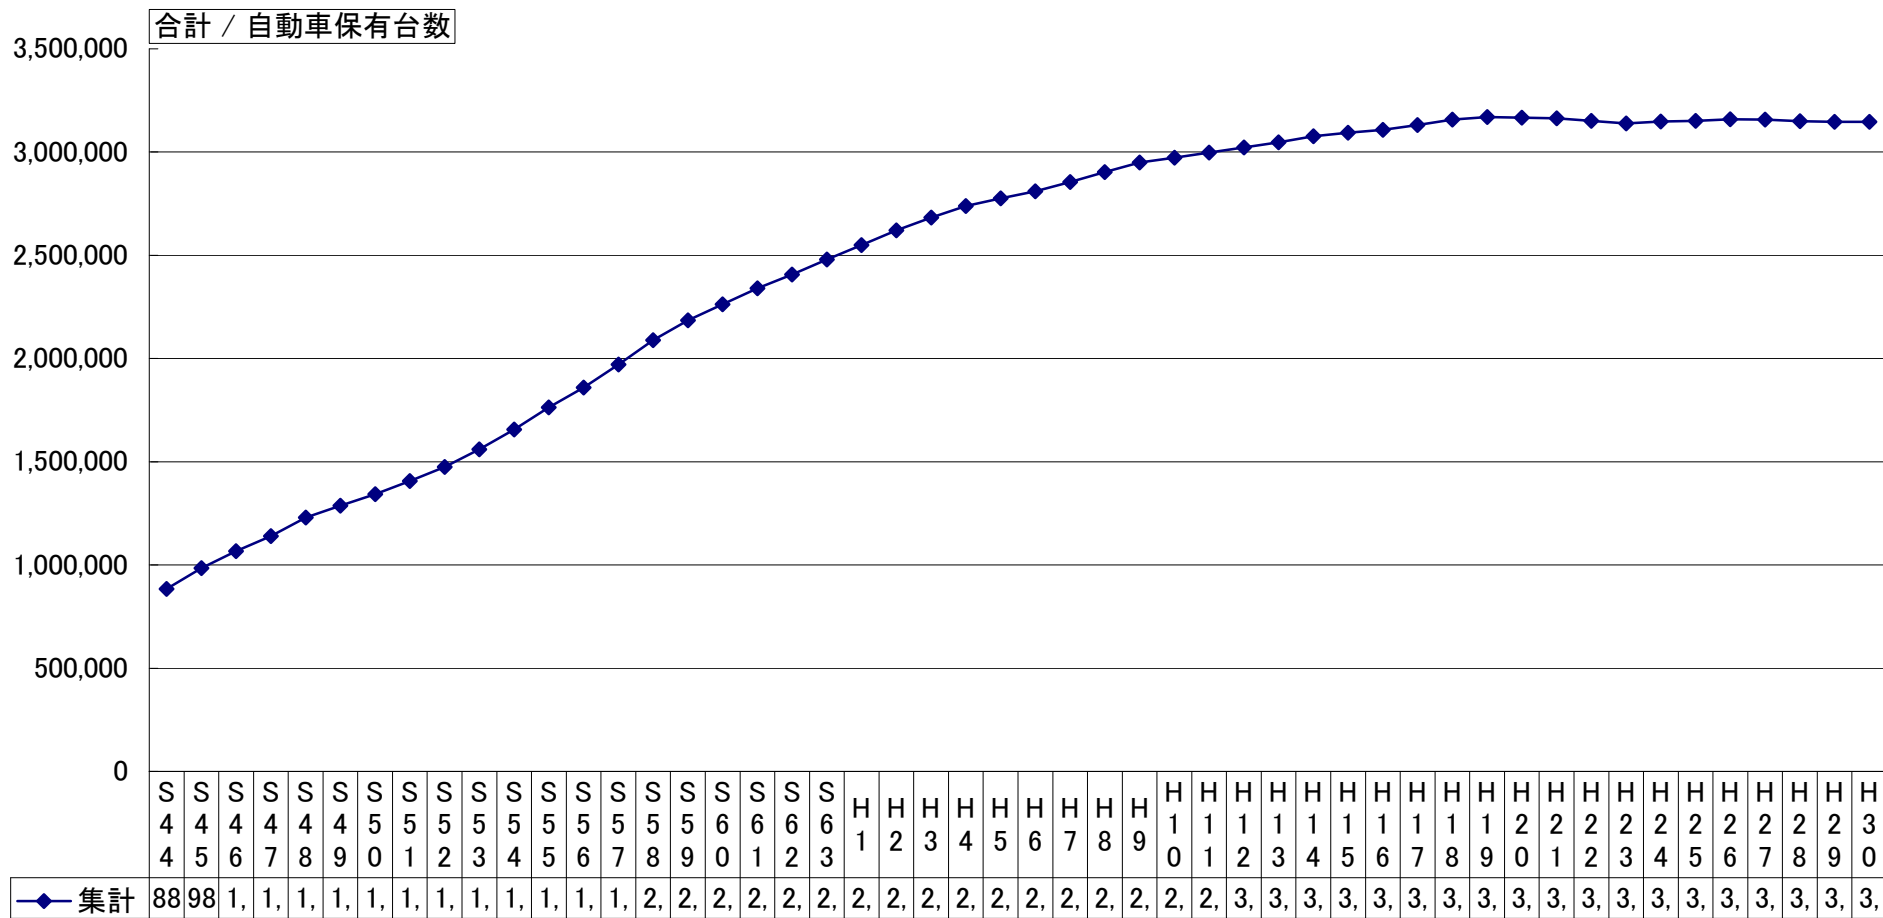

★市町村名 静岡県

自動車保有台数の推移

年月日

★市町村名 静岡県

自動車保有台数の推移

自動車保有台数の推移

年月日

★市町村名 静岡県

自動車保有台数の推移

年月日