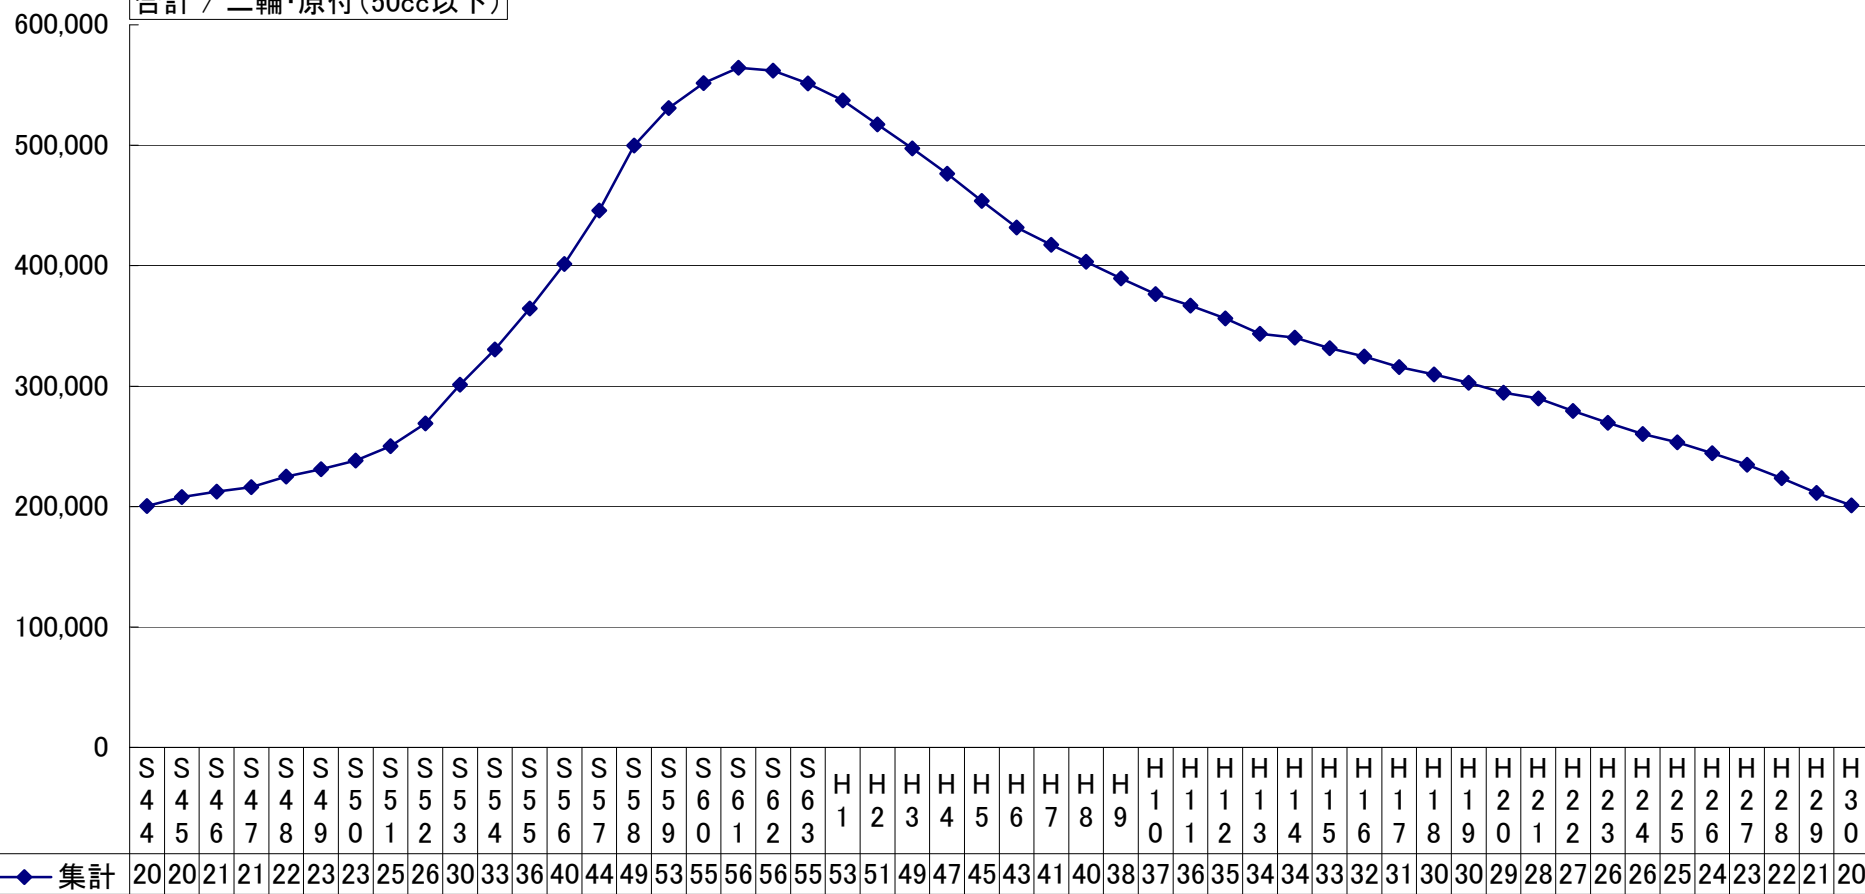

★市町村名 静岡県

自動車保有台数の推移

合計 / 二輪・原付(50cc以下)

年月日