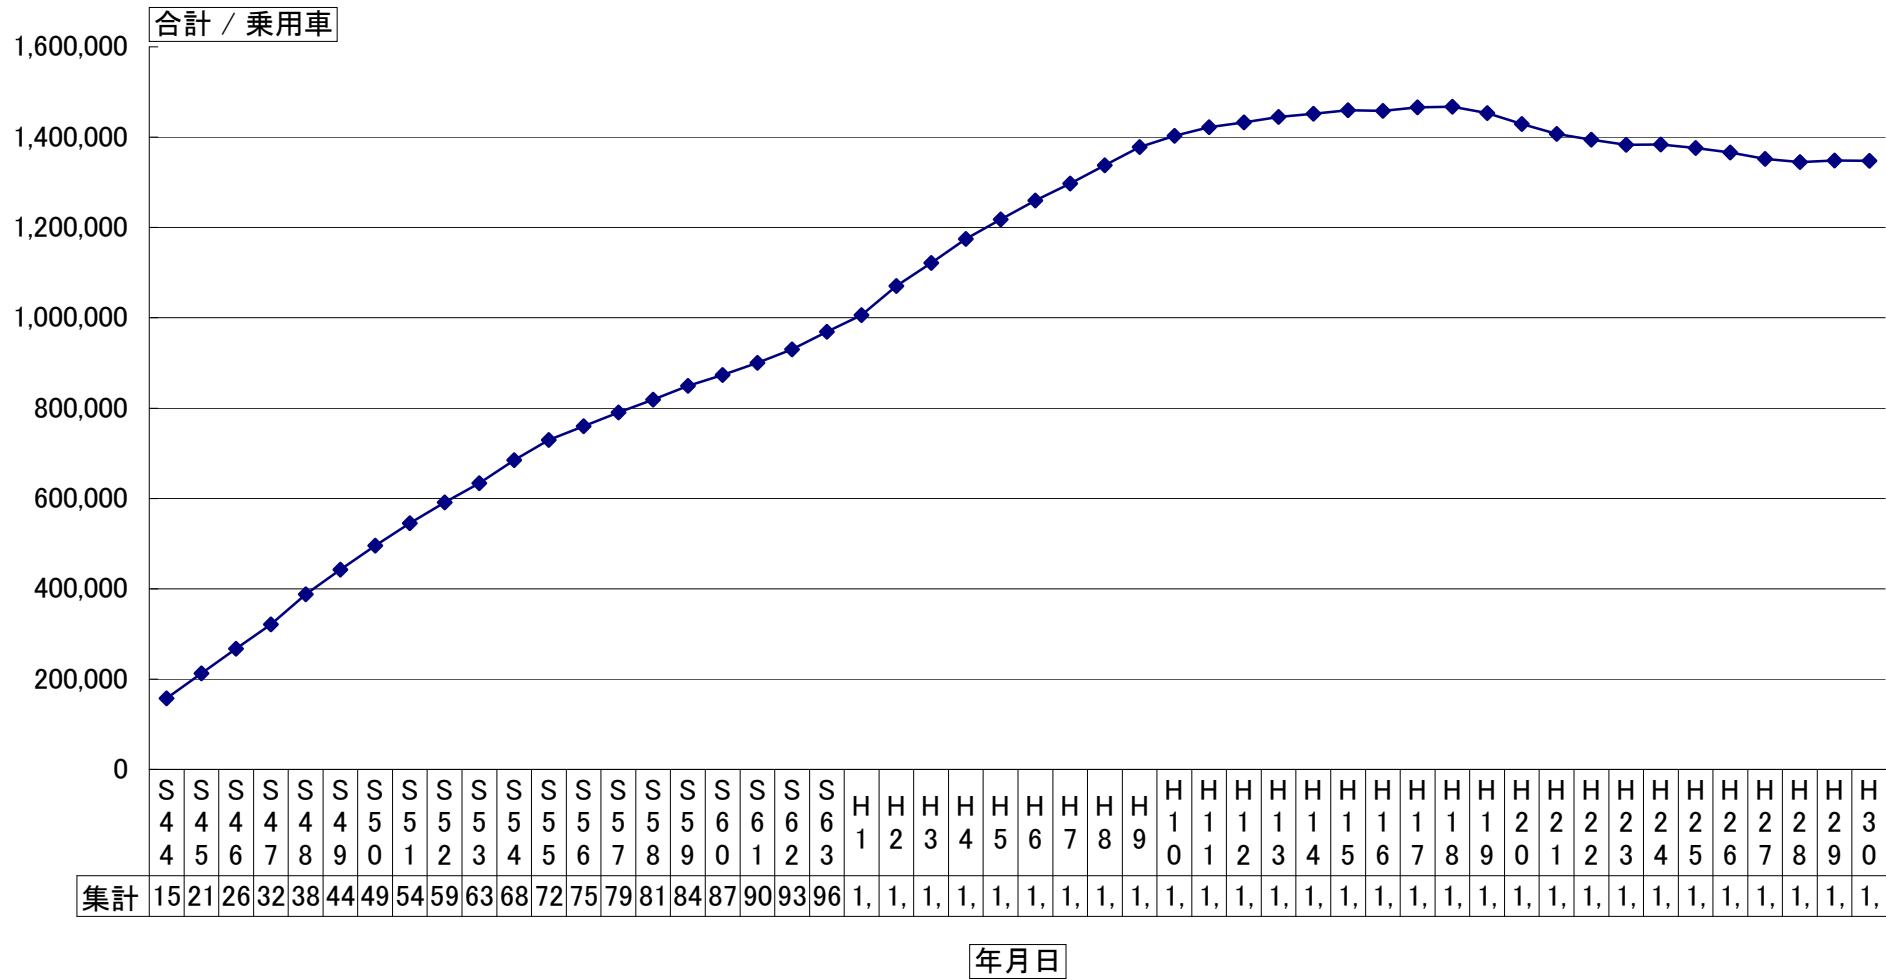

★市町村名 静岡県

自動車保有台数の推移

年月日

★市町村名 静岡県

自動車保有台数の推移

自動車保有台数の推移

年月日

★市町村名 静岡県

自動車保有台数の推移

★市町村名 静岡県

自動車保有台数の推移

合計 / 二輪・原付(50cc以下)

年月日

★市町村名 静岡県

自動車保有台数の推移

★市町村名 静岡県

自動車保有台数の推移

年月日