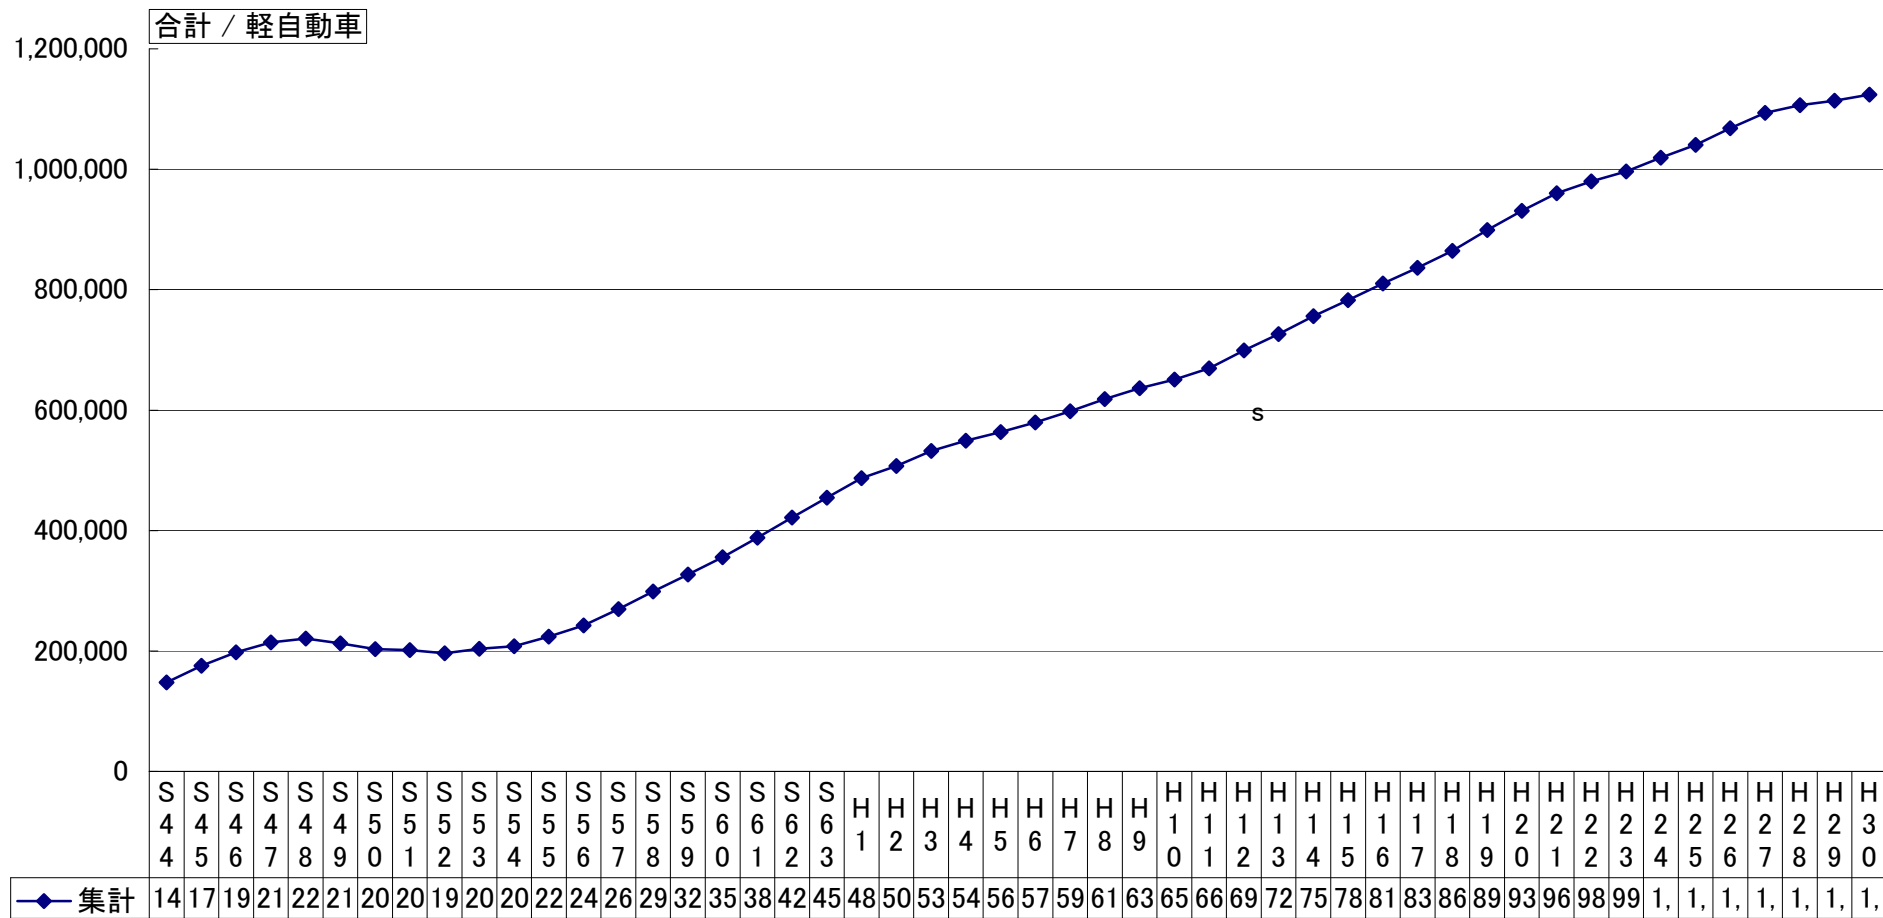

★市町村名 静岡県

自動車保有台数の推移

年月日

★市町村名 静岡県

自動車保有台数の推移

自動車保有台数の推移

年月日

★市町村名 静岡県

自動車保有台数の推移

年月日