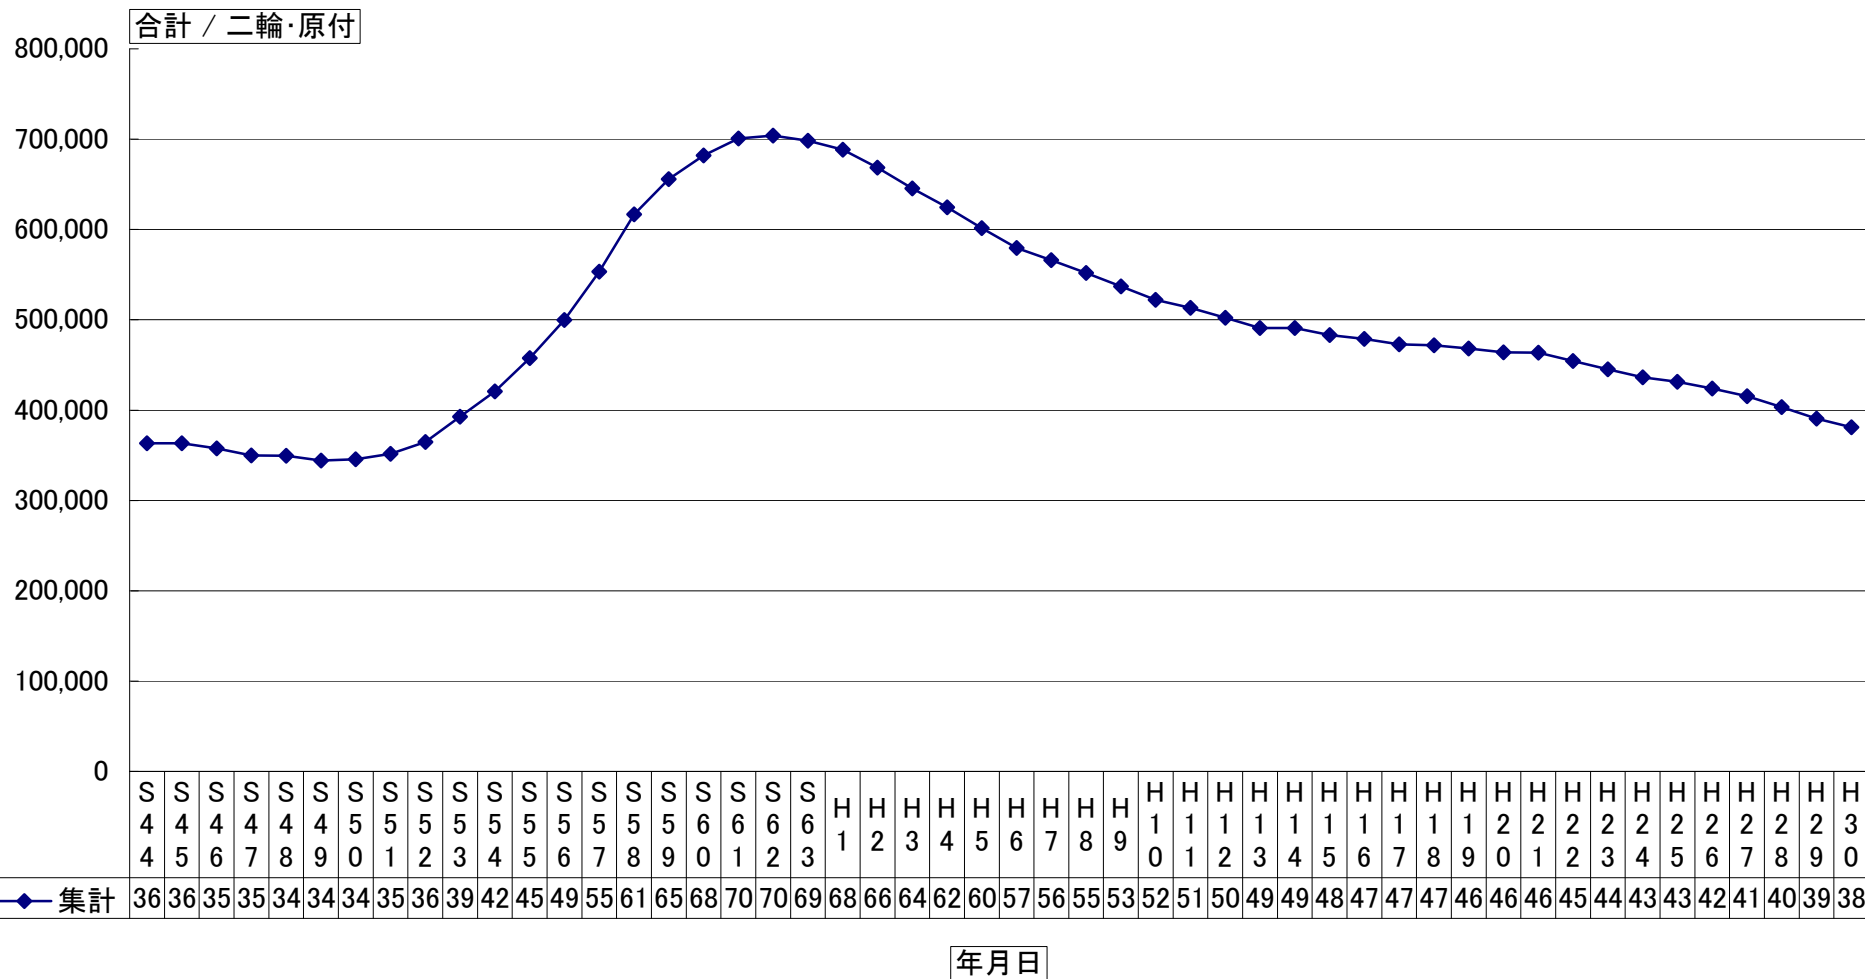

★市町村名 静岡県

自動車保有台数の推移