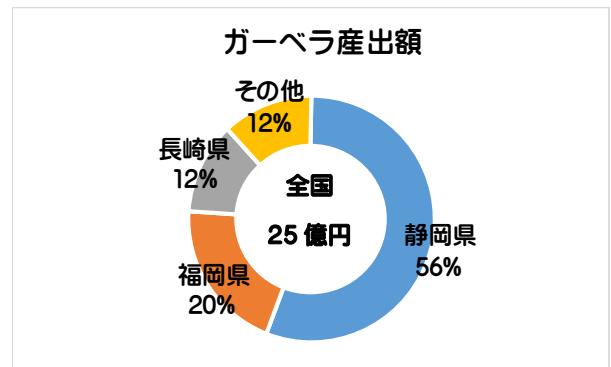

## 1月15日はいちごの日！

1月15日は全国いちご消費拡大協議会が、「**いい(1)いち(1)ご(5)**」の語呂合わせで制定したのがはじまりと言われているよ。1月中旬は、いちごの収穫・出荷が本格化する時期なんだ。

### 静岡県のいちご日本一

「家計調査(二人以上の世帯、令和2年)」によると、令和2年のいちご購入数量は**静岡市**が**1位**、**浜松市**が**3位**だったよ。

1月15日  
 きよろう、  
 いちごを  
 食べた。  
 (Red flower icon)

～先生からのコメント～

## 4月18日はガーベラ記念日！

「**よ(4)い(1)は(8)な**」の語呂合わせと、ガーベラの出荷最盛期が4月だから、4月18日が「ガーベラ記念日」に制定されたんだよ。ガーベラは**2,000種類以上**の品種があるんだって！

### 静岡県のガーベラ日本一

「令和2年生産農業所得統計」によると、令和2年のガーベラ産出額は**静岡県**が**1位**で、全国の56%を占めていたよ。

4月18日  
 きよろう、  
 ガーベラを  
 つんだ。  
 (Red flower icon)

～先生からのコメント～