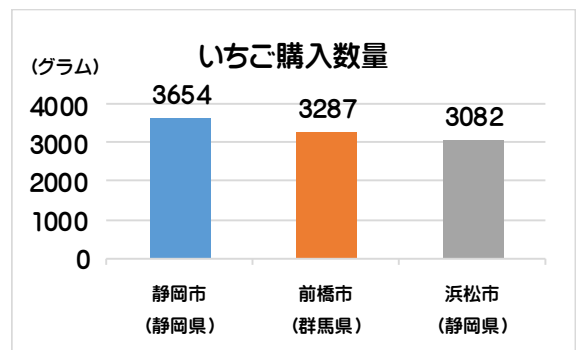

# 今日は何の日？

ほくの絵日記と静岡県の日本一

皆さんは、365日毎日が「何かしらの記念日」であることをご存じでしょうか？実は、統計データに関する「〇〇の日」がたくさんあるんです。

今回のコラムでは、静岡県の統計と記念日について、絵日記風に紹介していきます。

～先生からのコメント～

## 1月15日はいちごの日！

1月15日は全国いちご消費拡大協議会が、「**いい(1)いち(1)ご(5)**」の語呂合わせで制定したのがはじまりと言われているよ。1月中旬は、いちごの収穫・出荷が本格化する時期なんだ。

### 静岡県のいちご日本一

「家計調査(二人以上の世帯、令和2年)」によると、令和2年のいちご購入数量は**静岡市**が**1位**、**浜松市**が**3位**だったよ。

1月15日  
 きよろう、  
 いちごを  
 食べた。  
 (Red flower icon)

～先生からのコメント～

## 4月18日はガーベラ記念日！

「**よ(4)い(1)は(8)な**」の語呂合わせと、ガーベラの出荷最盛期が4月だから、4月18日が「ガーベラ記念日」に制定されたんだよ。ガーベラは**2,000種類以上**の品種があるんだって！