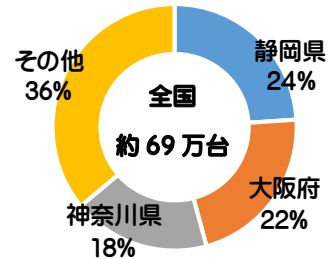

静岡県のバイク日本一

二輪自動車・原動機付自転車輸出量

名古屋税関の資料によると、令和2年の二輪自動車・原動機付自転車輸出量は**静岡県が1位**で、全国の24%を占めていたよ。