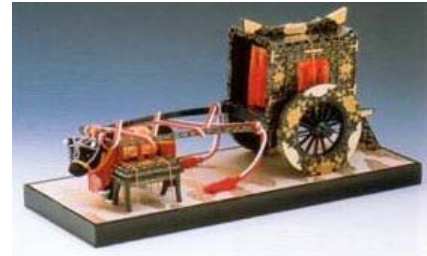

ふじっぴー◎静岡県

Myしずおか日本一

雛具、雛人形の部品の出荷額 日本一

静岡県中部地域は、約90年前から雛具、雛人形の製造が盛んで、特に、雛人形の部品の一大産地です。平成6年には「駿河雛具」、「駿河雛人形」として国の伝統的工芸品に指定されました。平成24年の雛具、雛人形の部品の出荷額は全国で約46億円で、そのうち本県は約24億円を占め、日本一です。

経済産業省は、伝統的工芸品の普及等を目的に、11月を伝統的工芸品月間と定めています。

雛具、雛人形の部品の出荷額(平成24年)

区分	1位	2位	3位	全国
	静岡県	埼玉県	東京都	
出荷額(百万円)	2,414	1,059	294	4,585
全国シェア(%)	53	23	6	100

資料:「平成24年工業統計調査(品目編)」(経済産業省)

駿河雛具の一種

* 詳しくは「Myしずおか日本一」HPを御覧ください。
URL <http://www.pref.shizuoka.jp/j-no1/>

しずおか 日本一

検索