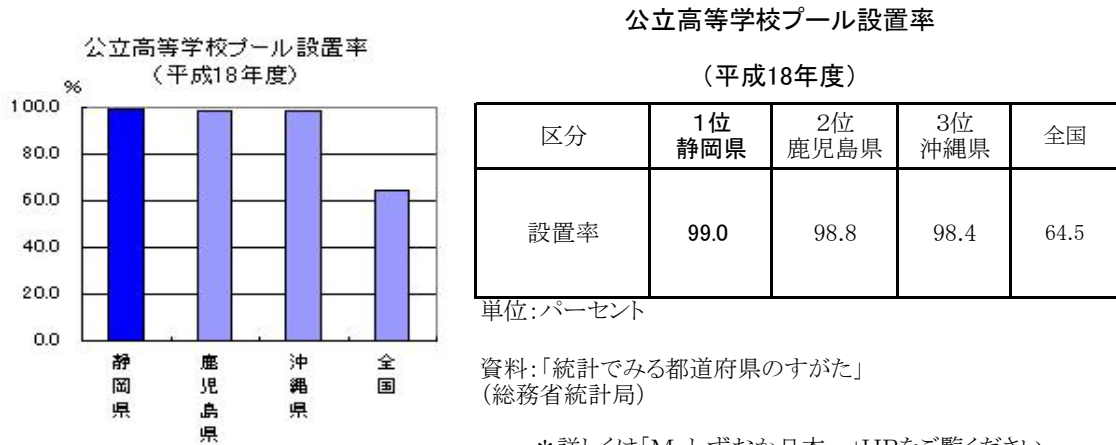

## 公立高等学校プール設置率日本一

総務省統計局が毎年提供している、「社会・人口統計体系(統計でみる都道府県のすがた)」によると、平成18年度における公立高等学校プール設置率は全国64.5パーセントに対し、静岡県は99.0パーセントで日本一です。

対象:屋内・屋外の別、水面面積の大小は問わない。簡易プールは含まれない。

\* 詳しくは「Myしずおか日本一」HPをご覧ください。  
URL <http://www.pref.shizuoka.jp/j-no1/>  
「静岡県の日本一」で検索