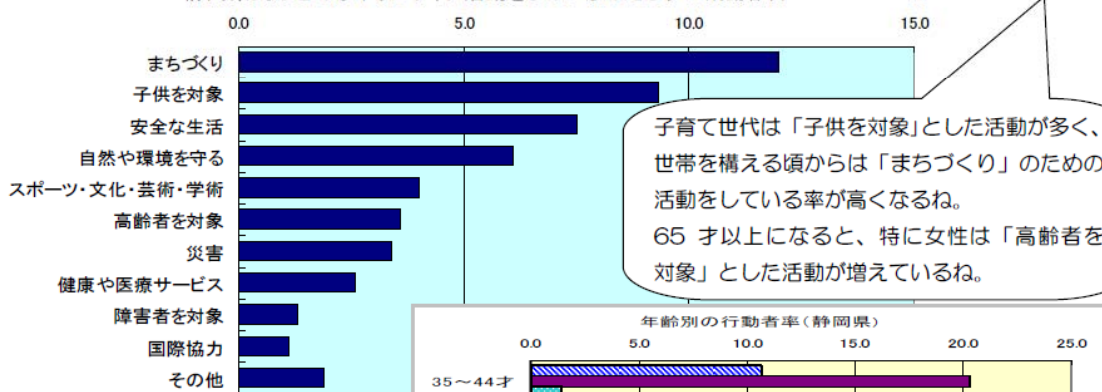

### 3 統計よもやま話

ちょっと気になるデータや統計に関するおもしろい情報を使った、気軽に読めるコラムです。

～「社会生活基本調査」から分かる静岡県民の健康寿命が長い理由～

# ボランティア活動をする人が多いから！

<平成 23 年社会生活基本調査>

全国と比べ、特に男性のボランティア活動の行動者率が高い！

活動の総平均時間は、島根県、愛媛県と並んで**全国1位**、全国の約**1.6倍**だよ！  
行動者平均時間も、全国と比べ、**10分以上**長いよ！

若い頃からボランティア活動などを通して地域とのつながりを持つことが、元気で長生きの秘訣かな！

静岡県民はどんなボランティア活動をしているんだろう？ (行動者率)

子育て世代は「子供を対象」とした活動が多く、世帯を構える頃からは「まちづくり」のための活動をしている率が高くなるね。  
65 歳以上になると、特に女性は「高齢者を対象」とした活動が増えているね。

<平成 24 年就業構造基本調査より>  
静岡県は 65 歳以上の有業率も高い！ **全国 4 位**

■ 高齢者 14,001 人の追跡結果 (静岡県高齢者コホート研究より)

他にも様々な情報を掲載していますので、是非、御覧ください。