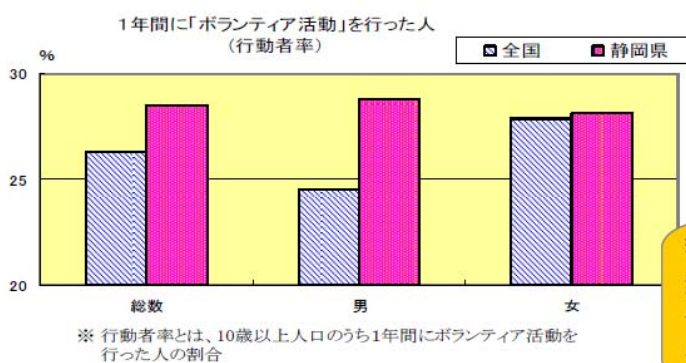

### (2) 今後の展望

静岡県では、今後もキッズページ「グラフ博士のとうけい工場」を統計に親しむ教材として教育現場等で幅広く活用されるよう、統計出前講座などを通して、普及に努めていきます。

### 3 統計よもやま話

ちょっと気になるデータや統計に関するおもしろい情報を使った、気軽に読めるコラムです。

～「社会生活基本調査」から分かる静岡県民の健康寿命が長い理由～

# ボランティア活動をする人が多いから！

<平成 23 年社会生活基本調査>

全国と比べ、特に男性のボランティア活動の行動者率が高い！

活動の総平均時間は、島根県、愛媛県と並んで**全国1位**、全国の約**1.6倍**だよ！  
行動者平均時間も、全国と比べ、**10分以上**長いよ！

若い頃からボランティア活動などを通して地域とのつながりを持つことが、元気で長生きの秘訣かな！

静岡県民はどんなボランティア活動をしているんだろう？ (行動者率)

子育て世代は「子供を対象」とした活動が多く、世帯を構える頃からは「まちづくり」のための活動をしている率が高くなるね。  
65 歳以上になると、特に女性は「高齢者を対象」とした活動が増えているね。

<平成 24 年就業構造基本調査より>  
静岡県は 65 歳以上の有業率も高い！ **全国 4 位**

■ 高齢者 14,001 人の追跡結果 (静岡県高齢者コホート研究より)

他にも様々な情報を掲載していますので、是非、御覧ください。