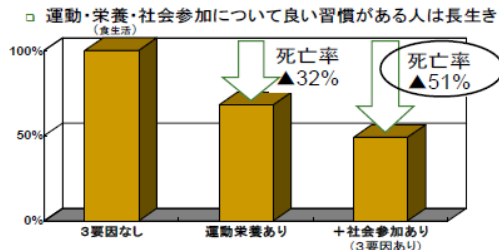

### 3 統計よもやま話

ちょっと気になるデータや統計に関するおもしろい情報を使った、気軽に読めるコラムです。

～「社会生活基本調査」から分かる静岡県民の健康寿命が長い理由～

# ボランティア活動をする人が多いから！

<平成 23 年社会生活基本調査>

全国と比べ、特に男性のボランティア活動の行動者率が高い！

活動の総平均時間は、島根県、愛媛県と並んで**全国1位**、全国の約**1.6倍**だよ！  
行動者平均時間も、全国と比べ、**10分以上**長いよ！

若い頃からボランティア活動などを通して地域とのつながりを持つことが、元気で長生きの秘訣かな！

静岡県民はどんなボランティア活動をしているんだろう？ (行動者率)

子育て世代は「子供を対象」とした活動が多く、世帯を構える頃からは「まちづくり」のための活動をしている率が高くなるね。  
65 歳以上になると、特に女性は「高齢者を対象」とした活動が増えているね。

<平成 24 年就業構造基本調査より>  
静岡県は 65 歳以上の有業率も高い！ **全国 4 位**

■ 高齢者 14,001 人の追跡結果 (静岡県高齢者コホート研究より)

他にも様々な情報を掲載していますので、是非、御覧ください。