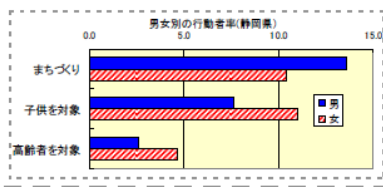

### 3 統計よもやま話

ちょっと気になるデータや統計に関するおもしろい情報を使った、気軽に読めるコラムです。

～「社会生活基本調査」から分かる静岡県民の健康寿命が長い理由～

# ボランティア活動をする人が多いから！

<平成 23 年社会生活基本調査>

全国と比べ、特に男性のボランティア活動の行動者率が高い！

活動の総平均時間は、島根県、愛媛県と並んで**全国1位**、全国の約**1.6倍**だよ！  
行動者平均時間も、全国と比べ、**10分以上**長いよ！

若い頃からボランティア活動などを通して地域とのつながりを持つことが、元気で長生きの秘訣かな！

静岡県民はどんなボランティア活動をしているんだろう？ (行動者率)

子育て世代は「子供を対象」とした活動が多く、世帯を構える頃からは「まちづくり」のための活動をしている率が高くなるね。  
65 歳以上になると、特に女性は「高齢者を対象」とした活動が増えているね。

<平成 24 年就業構造基本調査より>  
静岡県は 65 歳以上の有業率も高い！ **全国 4 位**

■ 高齢者 14,001 人の追跡結果 (静岡県高齢者コホート研究より)

他にも様々な情報を掲載していますので、是非、御覧ください。