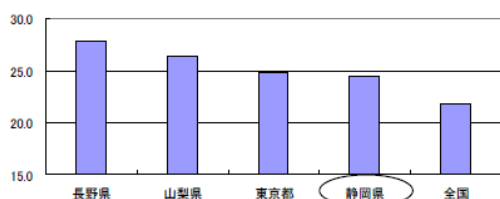

### 3 統計よもやま話

ちょっと気になるデータや統計に関するおもしろい情報を使った、気軽に読めるコラムです。

～「社会生活基本調査」から分かる静岡県民の健康寿命が長い理由～

# ボランティア活動をする人が多いから！

<平成 23 年社会生活基本調査>

全国と比べ、特に男性のボランティア活動の行動者率が高い！

活動の総平均時間は、島根県、愛媛県と並んで**全国1位**、全国の約**1.6倍**だよ！  
行動者平均時間も、全国と比べ、**10分以上**長いよ！

若い頃からボランティア活動などを通して地域とのつながりを持つことが、元気で長生きの秘訣かな！

静岡県民はどんなボランティア活動をしているんだろう？ (行動者率)

子育て世代は「子供を対象」とした活動が多く、世帯を構える頃からは「まちづくり」のための活動をしている率が高くなるね。  
65 歳以上になると、特に女性は「高齢者を対象」とした活動が増えているね。

<平成 24 年就業構造基本調査より>  
静岡県は 65 歳以上の有業率も高い！ **全国 4 位**

■ 高齢者 14,001 人の追跡結果 (静岡県高齢者コホート研究より)

他にも様々な情報を掲載していますので、是非、御覧ください。