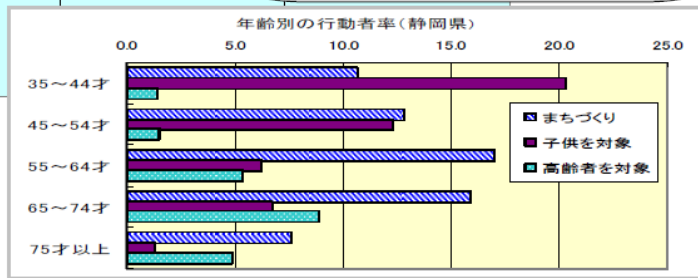

### 3 統計よもやま話

ちょっと気になるデータや統計に関するおもしろい情報を使った、気軽に読めるコラムです。

～「社会生活基本調査」から分かる静岡県民の健康寿命が長い理由～

# ボランティア活動をする人が多いから！

<平成 23 年社会生活基本調査>

全国と比べ、特に男性のボランティア活動の行動者率が高い！

活動の総平均時間は、島根県、愛媛県と並んで**全国1位**、全国の約**1.6倍**だよ！  
行動者平均時間も、全国と比べ、**10分以上**長いよ！

若い頃からボランティア活動などを通して地域とのつながりを持つことが、元気で長生きの秘訣かな！

静岡県民はどんなボランティア活動をしているんだろう？ (行動者率)

子育て世代は「子供を対象」とした活動が多く、世帯を構える頃からは「まちづくり」のための活動をしている率が高くなるね。  
65 歳以上になると、特に女性は「高齢者を対象」とした活動が増えているね。

<平成 24 年就業構造基本調査より>  
静岡県は 65 歳以上の有業率も高い！ **全国 4 位**

■ 高齢者 14,001 人の追跡結果 (静岡県高齢者コホート研究より)

他にも様々な情報を掲載していますので、是非、御覧ください。