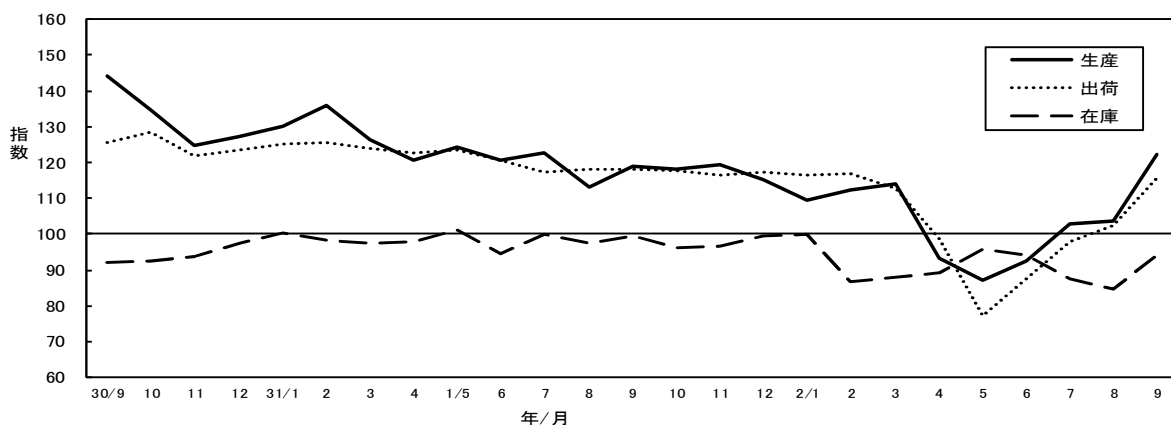

10 主要業種分類別指数の推移 (季節調整済指数:平成27年=100)

(1) 輸送機械工業

統計調査課

(2) 食料品・たばこ工業

(3) 化学工業

(4) 汎用・生産用・業務用機械工業

(5) 電気機械工業

(6) パルプ・紙・紙加工品工業

Myしずおか日本一 温泉利用宿泊施設数 日本一

ふじっぴー◎静岡県

冬のレジャー・旅行先といえば、温泉です。凍てつくような寒さでも温泉につかれば、たちまち体の芯から温まることができます。静岡県には熱海市を中心にたくさんの温泉があります。

環境省が取りまとめた「平成30年度における温泉利用状況(都道府県別)」によると、全国における温泉利用宿泊施設は12,875施設、そのうち静岡県は1,870施設で日本一です。