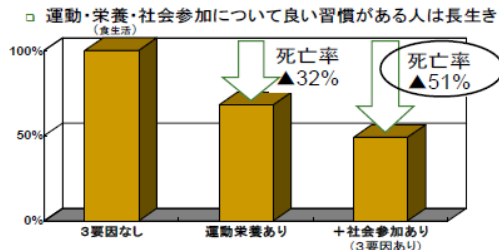

3 統計よもやま話

ちょっと気になるデータや統計に関するおもしろい情報を使った、気軽に読めるコラムです。

～「社会生活基本調査」から分かる静岡県民の健康寿命が長い理由～

ボランティア活動をする人が多いから！

<平成 23 年社会生活基本調査>

全国と比べ、特に男性のボランティア活動の行動者率が高い！

活動の総平均時間は、島根県、愛媛県と並んで**全国1位**、全国の約**1.6倍**だよ！
行動者平均時間も、全国と比べ、**10分以上長いよ！**

若い頃からボランティア活動などを通して地域とのつながりを持つことが、元気で長生きの秘訣かな！

静岡県民はどんなボランティア活動をしているんだろう？ (行動者率)

子育て世代は「子供を対象」とした活動が多く、世帯を構える頃からは「まちづくり」のための活動をしている率が高くなるね。
65 歳以上になると、特に女性は「高齢者を対象」とした活動が増えているね。

<平成 24 年就業構造基本調査より>
静岡県は 65 歳以上の有業率も高い！ **全国 4 位**

■ 高齢者 14,001 人の追跡結果 (静岡県高齢者コホート研究より)

他にも様々な情報を掲載していますので、是非、御覧ください。

4 Myしずおか日本一

静岡県の魅力を再発見し、統計を身近に感じて興味を持ってもらうため、統計からみて、静岡県が日本一のものを集め、インターネットやリーフレットなどで紹介しています。

生産量、産出額、出荷額、数量、長さ、高さなどの統計データや業界団体の独自統計など、根拠の明確なものを日本一と認定しています。(例：高校かるた選手権大会優勝回数など)

(1) 掲載内容

Myしずおか日本一では、「ふじのくにの都づくり」に基づき分類し、281項目の日本一を掲載しています。

区分	項目数	主要な日本一
ふじのくにの象徴	2	富士山、韮山反射炉
食の都	87	普通温州みかん収穫量、温室メロン収穫量、タカアシガニ漁獲量、さくらえび漁獲量
茶の都	19	茶栽培面積、茶（生葉）収穫量、緑茶年間支出金額
花の都	6	ガーベラ作付面積、ガーベラ出荷量・産出額
森林の都	3	ホルトノキ幹周の長さ、樹園地面積
水の都	5	柿田川の湧水量、浜名湖（周囲の長さ）
太陽の都	2	日照時間（平年値）
ものづくり	89	ピアノ出荷量、プラモデル出荷額、清掃用品出荷額、医療機器生産金額
くらし・安全	38	朝食開始時刻の早さ、防災行政無線整備率
スポーツ・教育	11	日本卓球協会加盟登録者数（中学生）
文化・観光	19	蓬萊橋（世界一長い木造歩道橋）