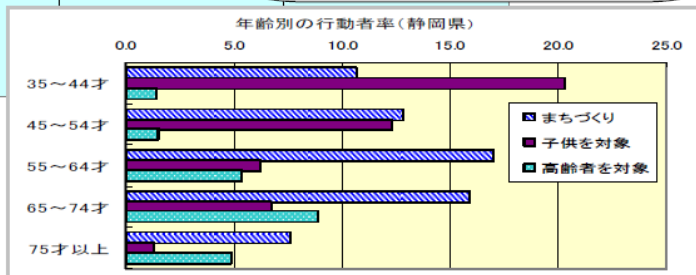

<平成 24 年就業構造基本調査より>
静岡県は 65 歳以上の有業率も高い！ **全国 4 位**