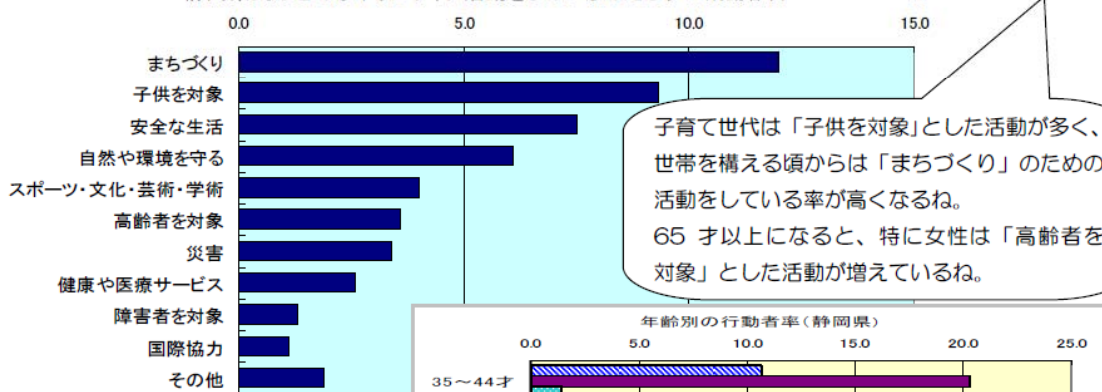

活動の総平均時間は、島根県、愛媛県と並んで**全国1位**、全国の約**1.6倍**だよ！
行動者平均時間も、全国と比べ、**10分以上長いよ！**

若い頃からボランティア活動などを通して地域とのつながりを持つことが、元気で長生きの秘訣かな！

静岡県民はどんなボランティア活動をしているんだろう？ (行動者率)

子育て世代は「子供を対象」とした活動が多く、世帯を構える頃からは「まちづくり」のための活動をしている率が高くなるね。
65 歳以上になると、特に女性は「高齢者を対象」とした活動が増えているね。