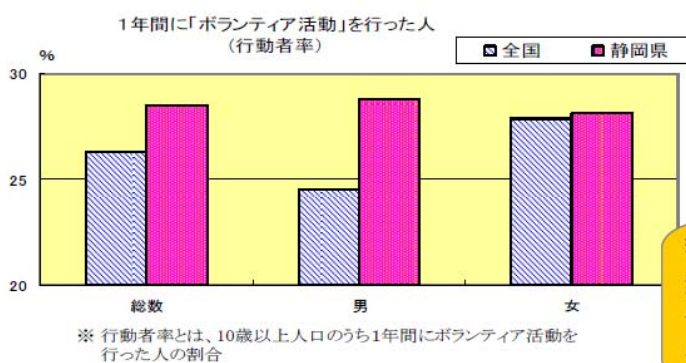

統計グラフから静岡県の人口、産業、暮らしなど、様々な静岡県の姿を知ることができる「グラフで見よう静岡県」のほか、「博士に挑戦〇×クイズ」など、子供たちが楽しみながら、統計を学ぶことができます。

(1) キッズページ紹介

<キッズページ掲載内容> 統計ってなに？

テストの平均点などを使って統計を解説しています。

グラフで見よう静岡県

人口など13分野に分け、説明しています。

比べてみよう静岡県の今・昔
物価や体格などを比べています。

博士に挑戦 〇×クイズ

グラフ博士の出すクイズに挑戦できます。

統計グラフコンクール

統計グラフの作り方や過去の優秀作品などを掲載しています。

対話形式で各データについて解説しています。

静岡県に関する全10問のクイズを出題しています。挑戦してみてください。

(2) 今後の展望

静岡県では、今後もキッズページ「グラフ博士のとうけい工場」を統計に親しむ教材として教育現場等で幅広く活用されるよう、統計出前講座などを通して、普及に努めていきます。

3 統計よもやま話

ちょっと気になるデータや統計に関するおもしろい情報を使った、気軽に読めるコラムです。

～「社会生活基本調査」から分かる静岡県民の健康寿命が長い理由～

ボランティア活動をする人が多いから！

<平成 23 年社会生活基本調査>

全国と比べ、特に男性のボランティア活動の行動者率が高い！

活動の総平均時間は、島根県、愛媛県と並んで**全国1位**、全国の約**1.6倍**だよ！
行動者平均時間も、全国と比べ、**10分以上長いよ！**

■ 高齢者 14,001 人の追跡結果 (静岡県高齢者コホート研究より)

他にも様々な情報を掲載していますので、是非、御覧ください。

4 Myしずおか日本一

静岡県の魅力を再発見し、統計を身近に感じて興味を持ってもらうため、統計からみて、静岡県が日本一のものを集め、インターネットやリーフレットなどで紹介しています。

生産量、産出額、出荷額、数量、長さ、高さなどの統計データや業界団体の独自統計など、根拠の明確なものを日本一と認定しています。(例：高校かるた選手権大会優勝回数など)