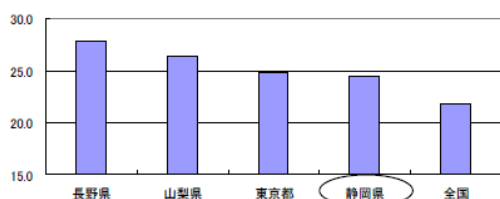

3 統計よもやま話

ちょっと気になるデータや統計に関するおもしろい情報を使った、気軽に読めるコラムです。

～「社会生活基本調査」から分かる静岡県民の健康寿命が長い理由～

ボランティア活動をする人が多いから！

<平成 23 年社会生活基本調査>

全国と比べ、特に男性のボランティア活動の行動者率が高い！

活動の総平均時間は、島根県、愛媛県と並んで**全国1位**、全国の約**1.6倍**だよ！
行動者平均時間も、全国と比べ、**10分以上長いよ！**

若い頃からボランティア活動などを通して地域とのつながりを持つことが、元気で長生きの秘訣かな！

静岡県民はどんなボランティア活動をしているんだろう？ (行動者率)

子育て世代は「子供を対象」とした活動が多く、世帯を構える頃からは「まちづくり」のための活動をしている率が高くなるね。
65 歳以上になると、特に女性は「高齢者を対象」とした活動が増えているね。

<平成 24 年就業構造基本調査より>
静岡県は 65 歳以上の有業率も高い！ **全国 4 位**

■ 高齢者 14,001 人の追跡結果 (静岡県高齢者コホート研究より)

他にも様々な情報を掲載していますので、是非、御覧ください。

4 Myしずおか日本一

静岡県の魅力を再発見し、統計を身近に感じて興味を持ってもらうため、統計からみて、静岡県が日本一のものを集め、インターネットやリーフレットなどで紹介しています。

生産量、産出額、出荷額、数量、長さ、高さなどの統計データや業界団体の独自統計など、根拠の明確なものを日本一と認定しています。(例：高校かるた選手権大会優勝回数など)