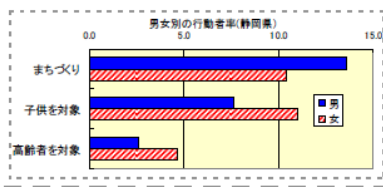

<平成 24 年就業構造基本調査より>
静岡県は 65 歳以上の有業率も高い！ **全国 4 位**