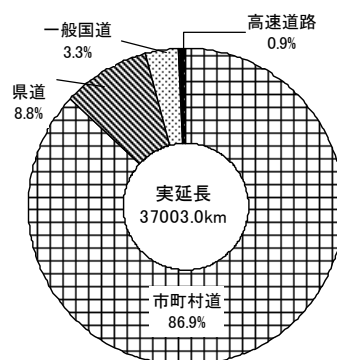

87 道路実延長

H28.4.1

静岡県	37,003.0km
全国	1,222,318.6km
順位	10位
全国比	3.0%

○県内道路種別実延長割合

資料 国土交通省「道路統計年報 2017」