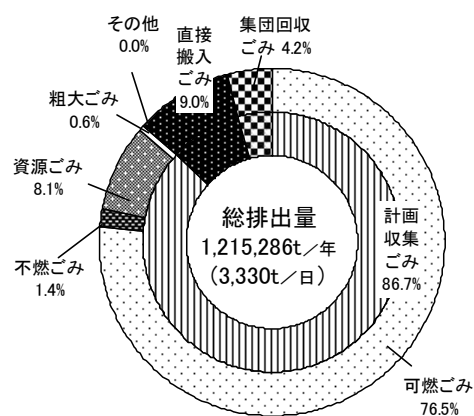

6.4 ごみ排出量（1人1日当たり）

平成28年度

静岡県	886g/人日
全国	925g/人日
順位	(少ない方から) 10位

○全国比較

平成28年度の排出量は、静岡県は1,215千トン、全国が43,170千トン、全国比は2.8%である。

○種類別排出状況

資料 環境省「平成28年度一般廃棄物処理実態調査」
県廃棄物リサイクル課